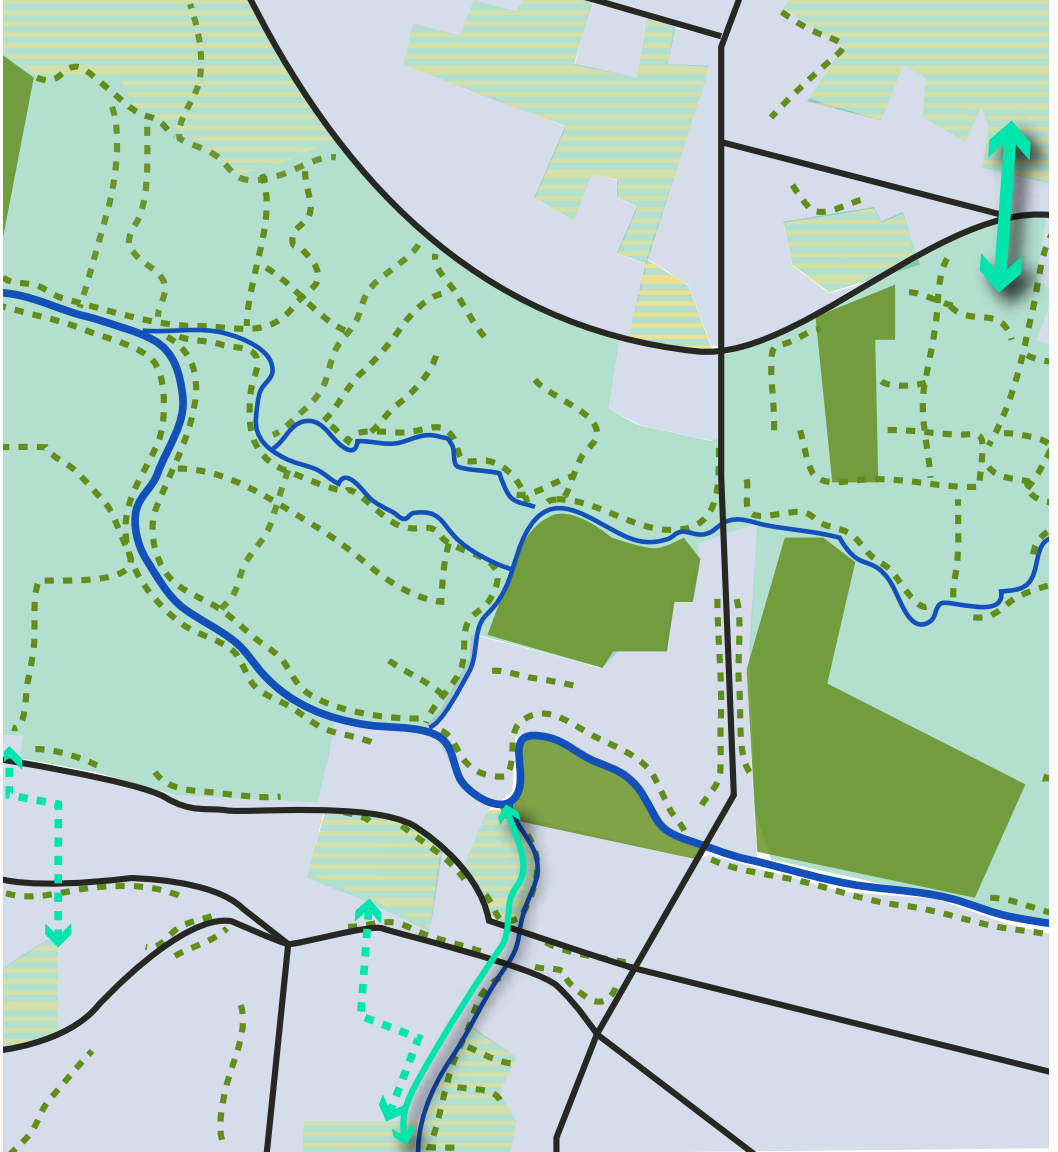

Sortie de terrain

COMMUNAUTÉ DE COMMUNES DU PAYS RIBÉRAÇOIS

HALTE 1 //

Les Rebeyrolles
VILLETUREIX

Villefoueix

Ribérac

Schéma des continuités écologiques

Notes

Matrice : paysage agricole

HALTE2 //

**Chez Tutaud
VILLETUREIX**

Villetoueix

Ribérac

Comprendre le paysage

ville de Ribérac

loisissement

forêt

Evolution du paysage

1945

1978

Aujourd'hui

Notes

HALTE3 //

**Les Rivières
SAINT-VICTOR**

Saint-Victor

Comprendre le paysage

vallée de la Dronne

haie

forêt

les coteaux calcaires

prairies

maïs