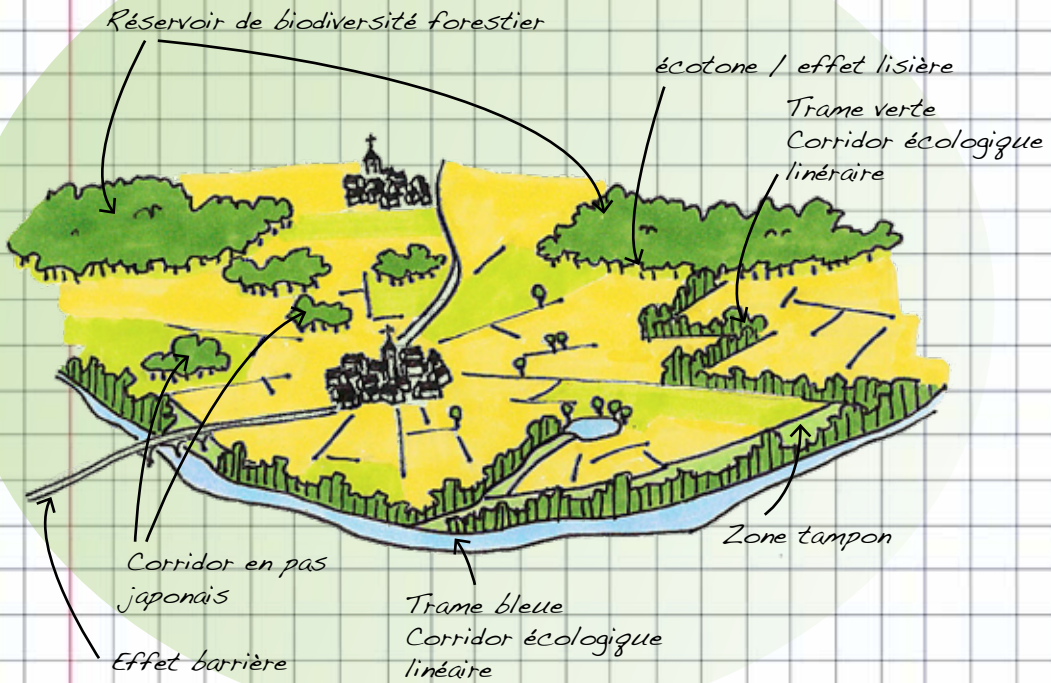

Sortie de terrain

COMMUNAUTÉ DE COMMUNES DU PAYS RIBÉRAÇOIS

HALTE 1 //

Les Rebeyrolles
VILLETUREIX

Villefoueix

Ribérac

Schéma des continuités écologiques

Notes

Matrice : paysage agricole

HALTE2 //

**Chez Tutaud
VILLETUREIX**

Villetoueix

Ribérac

Comprendre le paysage

ville de Ribérac

loisissement

forêt

Evolution du paysage

1945

1978

Aujourd'hui

Notes

HALTE3 //

**Les Rivières
SAINT-VICTOR**

Saint-Victor

Comprendre le paysage

vallée de la Dronne

haie

forêt

les coteaux calcaires

prairies

maïs