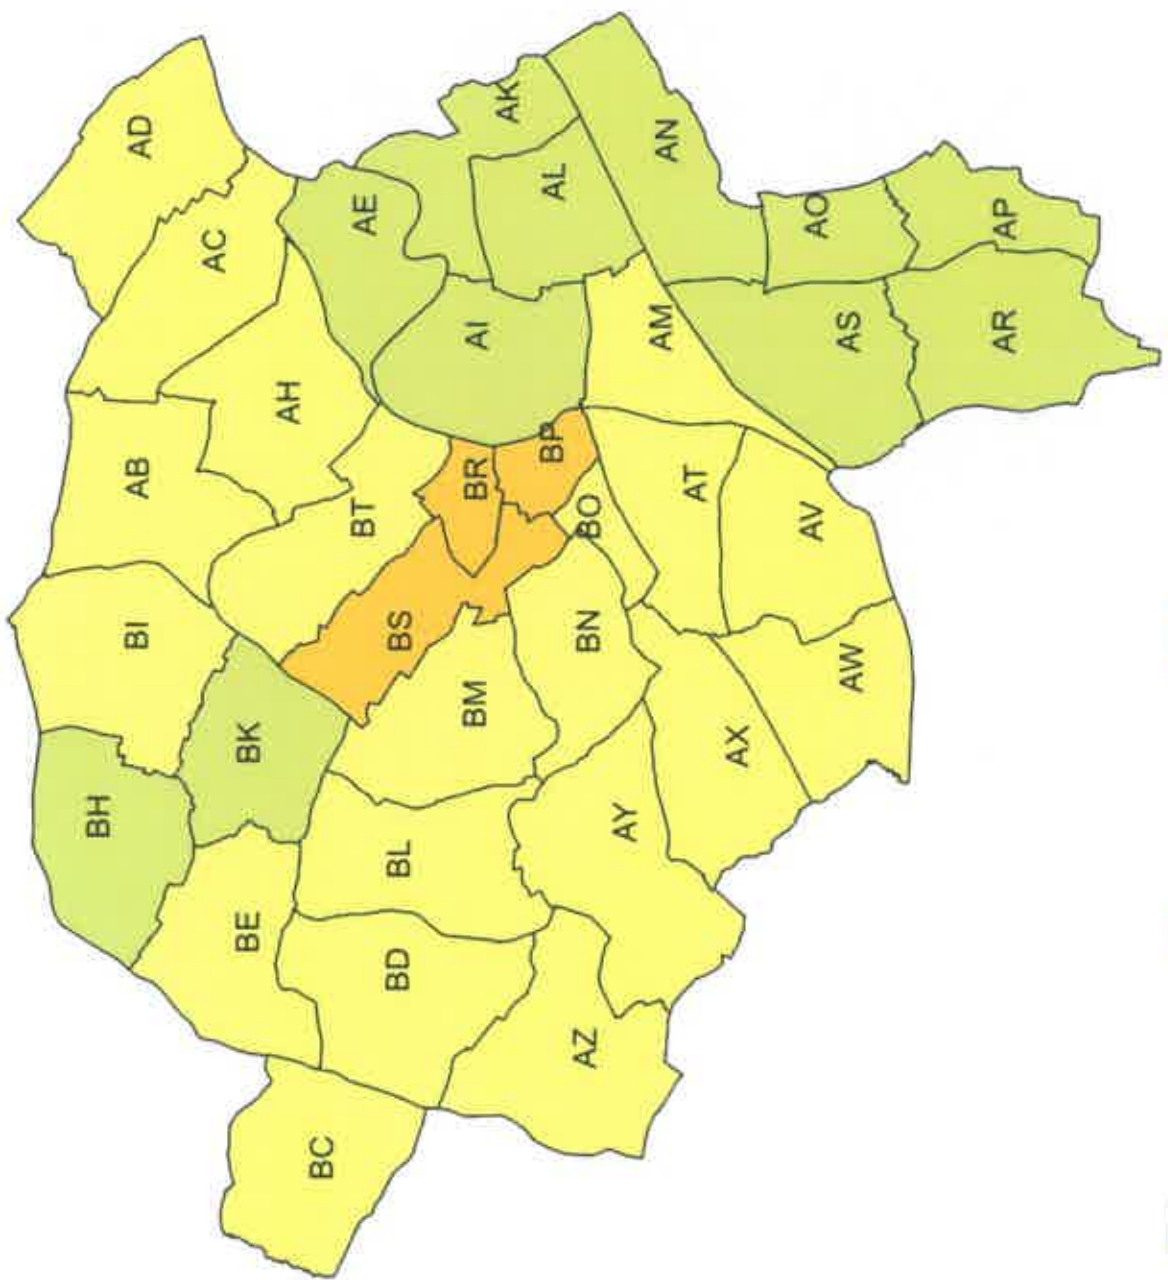

DORDOGNE (24)

Découpage départemental en secteurs

Légende

Secteur 1
Secteur 6

Secteur 2

Secteur 3

Secteur 4

Secteur 5

NONTRON (24311)
Découpage infra-communal en secteurs

NOTRE-DAME-DE-SANILHAC (24312)

Découpage infra-communal en secteurs

Légende
Secteur 1
Secteur 2
Secteur 3
Secteur 4
Secteur 5
Secteur 6

1/1
B

9 H/A

PERIGUEUX (24322)

Découpage infra-communal en secteurs

9H/A

RIBERAC (24352)
Découpage infra-communal en secteurs

8/1/2

SAINT-ASTIER (24372)
Découpage infra-communal en secteurs

118

SARLAT-LA-CANEDA (24520)

Découpage infra-communal en secteurs

Légende
Secteur 1
Secteur 2
Secteur 3
Secteur 4
Secteur 5
Secteur 6

Légende
Secteur 1
Secteur 2
Secteur 3
Secteur 4
Secteur 5
Secteur 6

TERRASSON-LAVILLEDIEU (24547)
Découpage intra-communal en secteurs