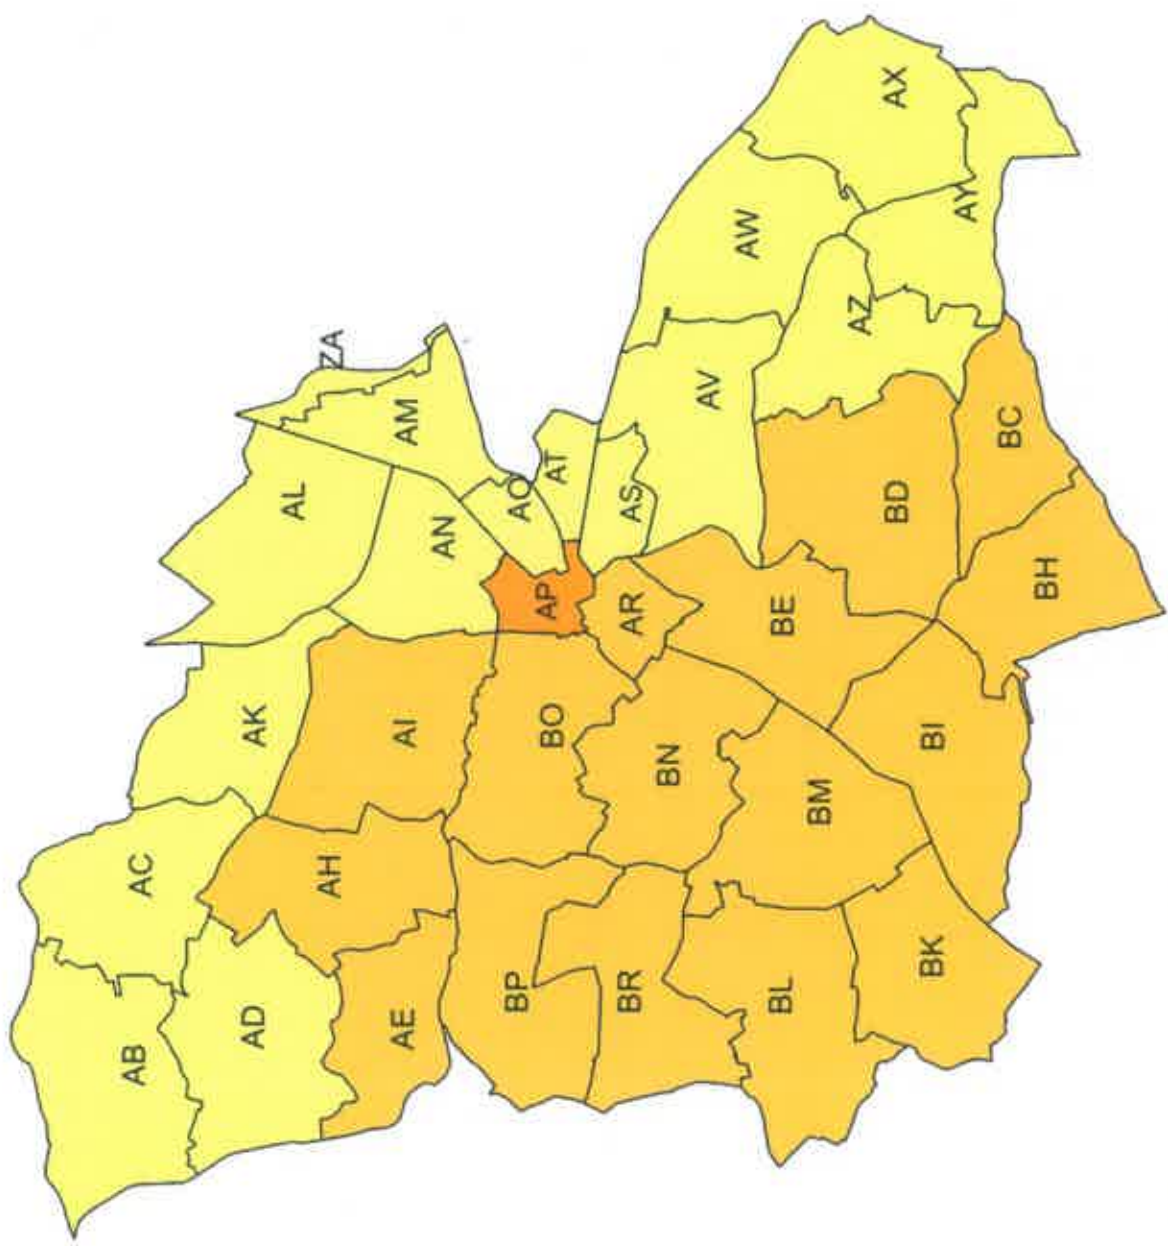

DORDOGNE (24)

Découpage départemental en secteurs

Légende

Secteur 1
Secteur 6

Secteur 2

Secteur 3

Secteur 4

Secteur 5

4/13

LES EYZIES-DE-TAYAC-SIREUIL (24172)
Découpage Intra-communal en secteurs

4/13

- Légende**
- Secteur 1
 - Secteur 2
 - Secteur 3
 - Secteur 4
 - Secteur 5

UHF

LALINDE (24223)
Découpage infra-communal en secteurs

11/8

MARSAC-SUR-L'ISLE (24256)
Découpage infra-communal en secteurs

Légende
Secteur 1
Secteur 6

Secteur 2

Secteur 3

Secteur 4

Secteur 5

PHB

Légende
■ Secteur 1
■ Secteur 2
■ Secteur 3
■ Secteur 4
■ Secteur 5
■ Secteur 6

MONPAZIER (24280)
Découpage infra-communal en secteurs

MONTIGNAC (24291)
Découpage infra-communal en secteurs

21/10

9/11/13

Légende
Secteur 1
Secteur 2
Secteur 3
Secteur 4
Secteur 5
Secteur 6