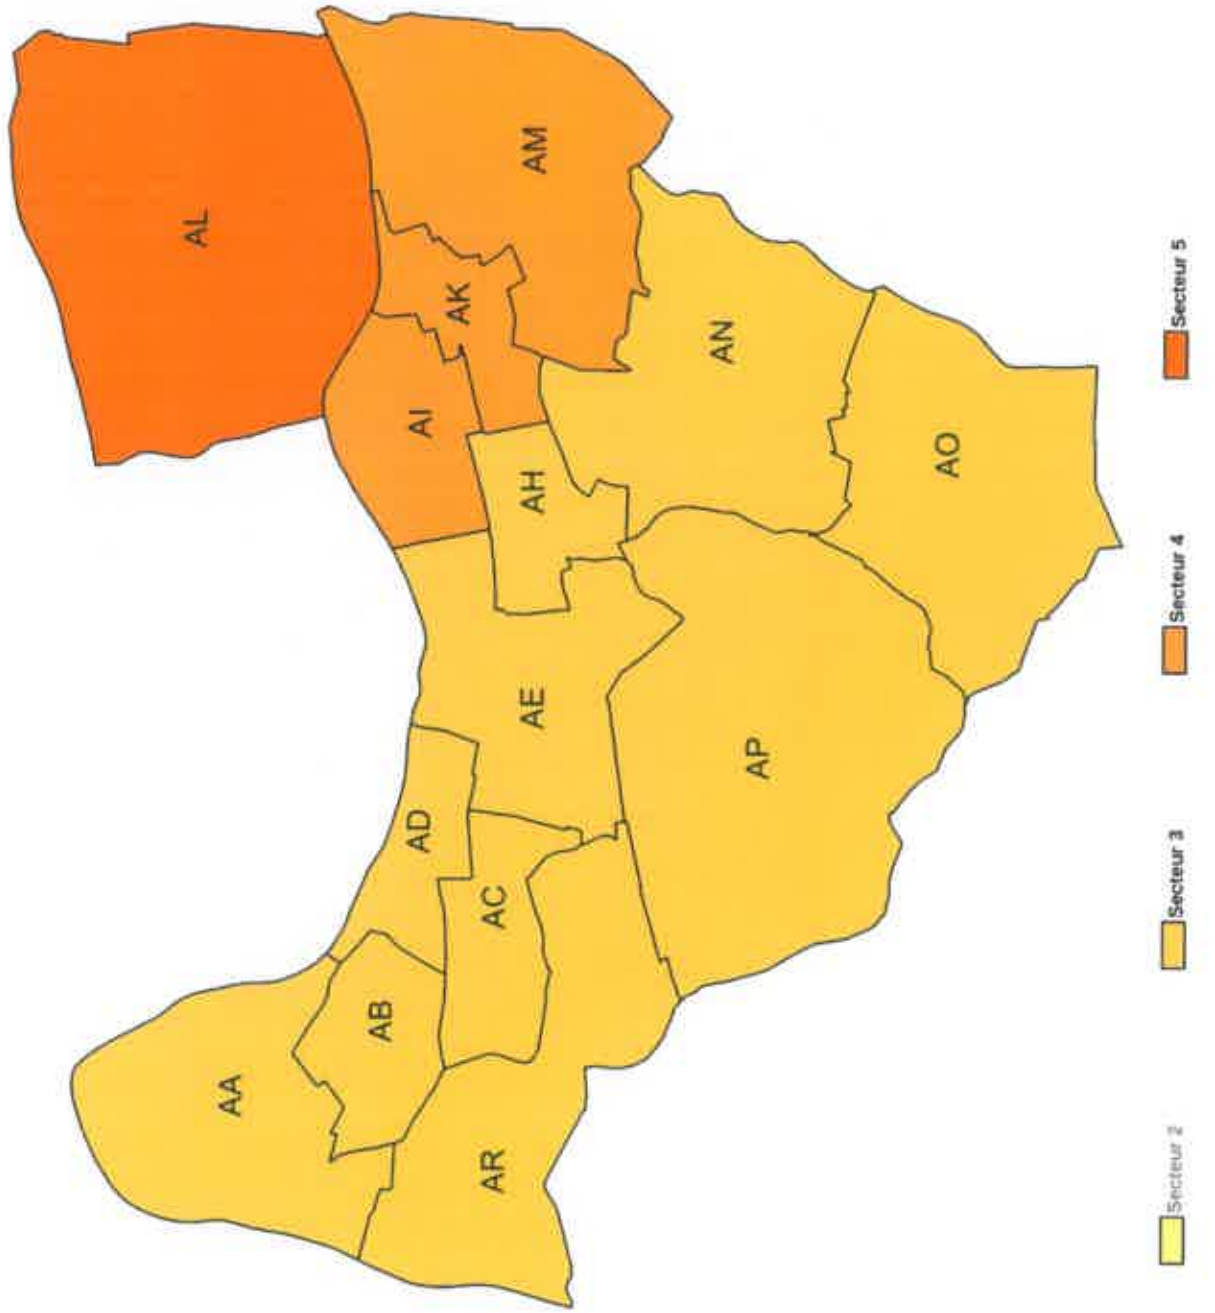

DORDOGNE (24)

Découpage départemental en secteurs

Légende

Secteur 1
Secteur 6

Secteur 2

Secteur 3

Secteur 4

Secteur 5

 Secteur 1	 Secteur 2	 Secteur 3	 Secteur 4	 Secteur 5
 Secteur 6				

9/11/03

LE BUGUE (24067)
Découpage infra-communal en secteurs

Légende
Secteur 1
Secteur 6

Secteur 2

Secteur 3

Secteur 4

Secteur 5

4/13

LES EYZIES-DE-TAYAC-SIREUIL (24172)
Découpage Intra-communal en secteurs

4/13

- Légende**
- Secteur 1
 - Secteur 2
 - Secteur 3
 - Secteur 4
 - Secteur 5

UHF

LALINDE (24223)
Découpage infra-communal en secteurs

11/8

MARSAC-SUR-L'ISLE (24256)
Découpage infra-communal en secteurs

Légende
Secteur 1
Secteur 6

Secteur 2

Secteur 3

Secteur 4

Secteur 5

PHB