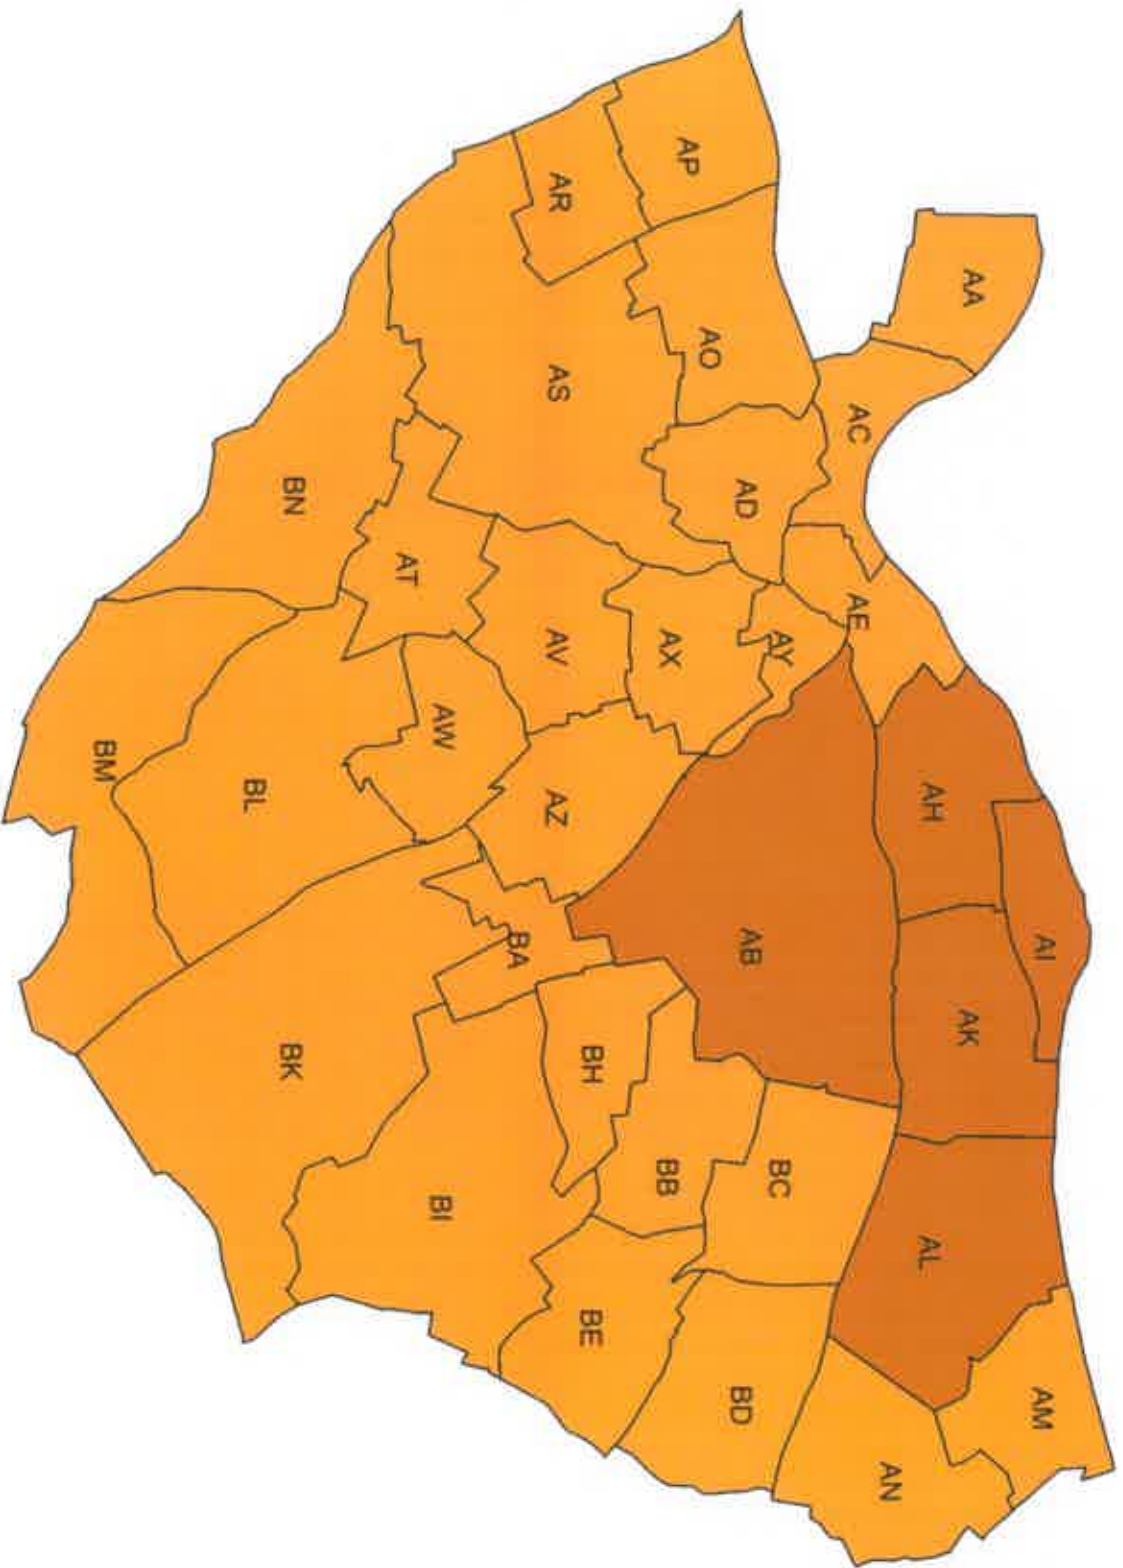

DORDOGNE (24)

Découpage départemental en secteurs

Légende

Secteur 1
Secteur 6

Secteur 2

Secteur 3

Secteur 4

Secteur 5

BERGERAC (24037)

Découpage infra-communal en secteurs

Légende

	Secteur 1		Secteur 2		Secteur 3		Secteur 4		Secteur 5
	Secteur 6								

YHB

BOULAZAC (24053)
Découpage infra-communal en secteurs

Légende
Secteur 1
Secteur 6

Secteur 2

Secteur 3

Secteur 4

Secteur 5

0/1/2

BRANTOME (24064)

Découpage infra-communal en secteurs

Légende

Légende
Secteur 1
Secteur 2
Secteur 3
Secteur 4
Secteur 5
Secteur 6

Légende
Secteur 1
Secteur 2
Secteur 3
Secteur 4
Secteur 5
Secteur 6

TERRASSON-LAVILLEDIEU (24547)
Découpage intra-communal en secteurs