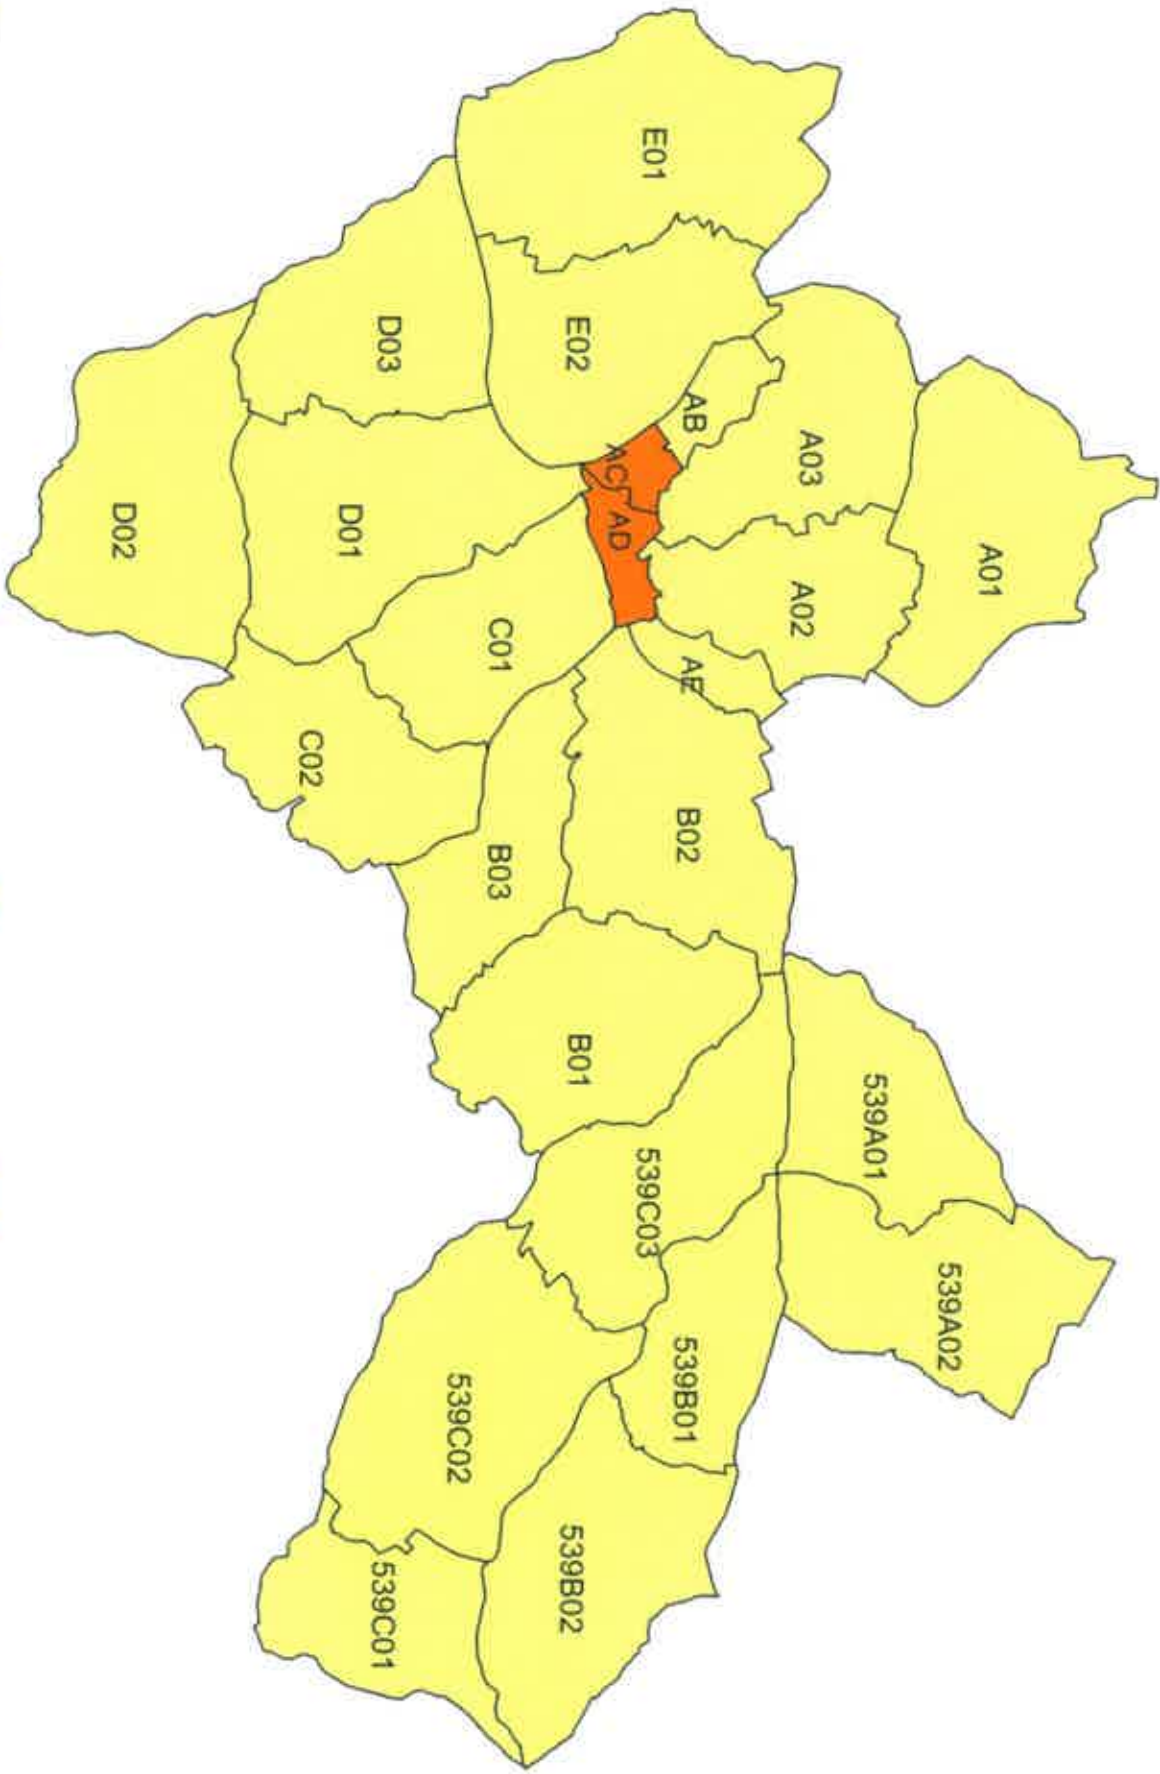

DORDOGNE (24)

Découpage départemental en secteurs

Légende

Secteur 1
Secteur 6

Secteur 2

Secteur 3

Secteur 4

Secteur 5

Secteur 2

Secteur 3

Secteur 4

Secteur 5

0/1/2

BRANTOME (24064)

Découpage infra-communal en secteurs

Légende

 Secteur 1	 Secteur 2	 Secteur 3	 Secteur 4	 Secteur 5
 Secteur 6				

9/11/03

LE BUGUE (24067)
Découpage infra-communal en secteurs

Légende
Secteur 1
Secteur 6

Secteur 2

Secteur 3

Secteur 4

Secteur 5

4/13

LES EYZIES-DE-TAYAC-SIREUIL (24172)
Découpage Intra-communal en secteurs

4/13

- Légende**
- Secteur 1
 - Secteur 2
 - Secteur 3
 - Secteur 4
 - Secteur 5

UHF

LALINDE (24223)
Découpage infra-communal en secteurs