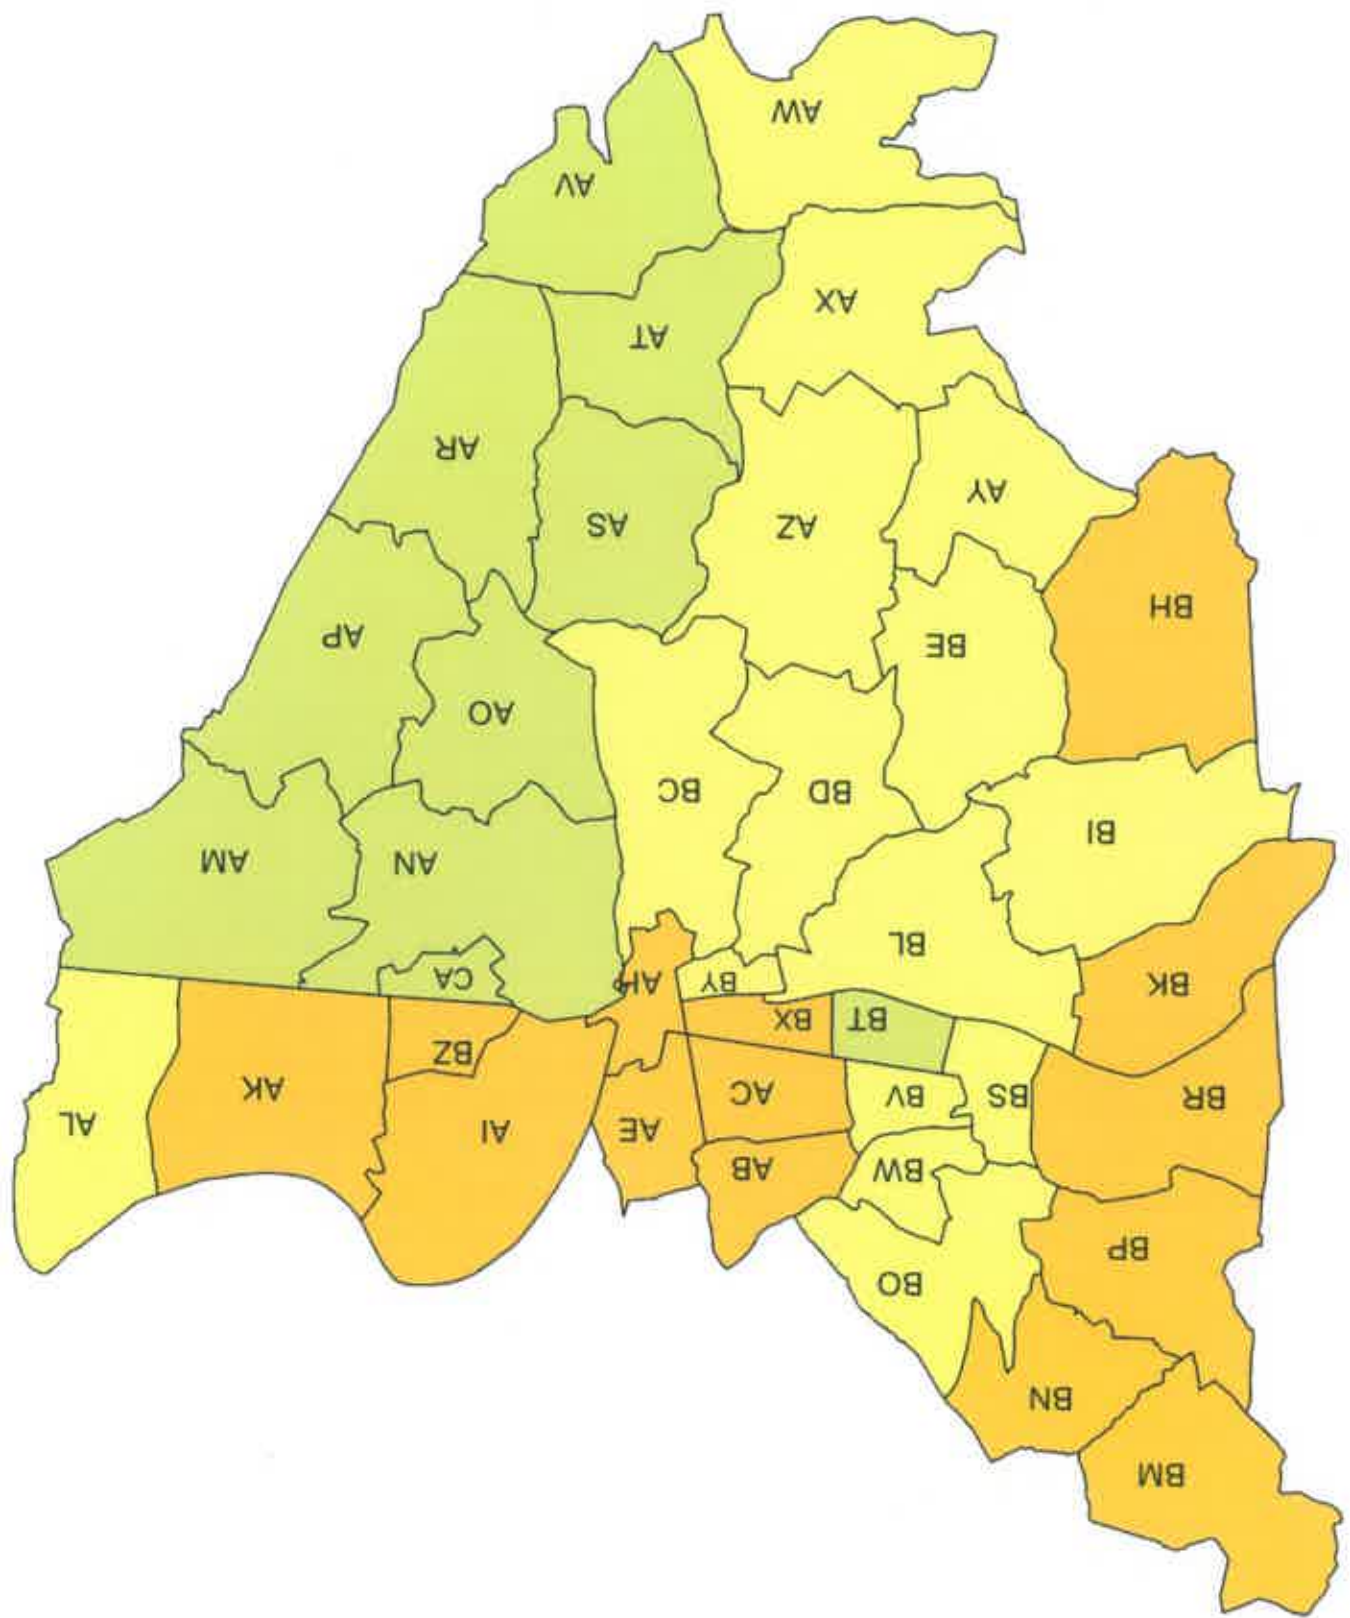

Légende
Secteur 1
Secteur 2
Secteur 3
Secteur 4
Secteur 5
Secteur 6

TERRASSON-LAVILLEDIEU (24547)
Découpage intra-communal en secteurs