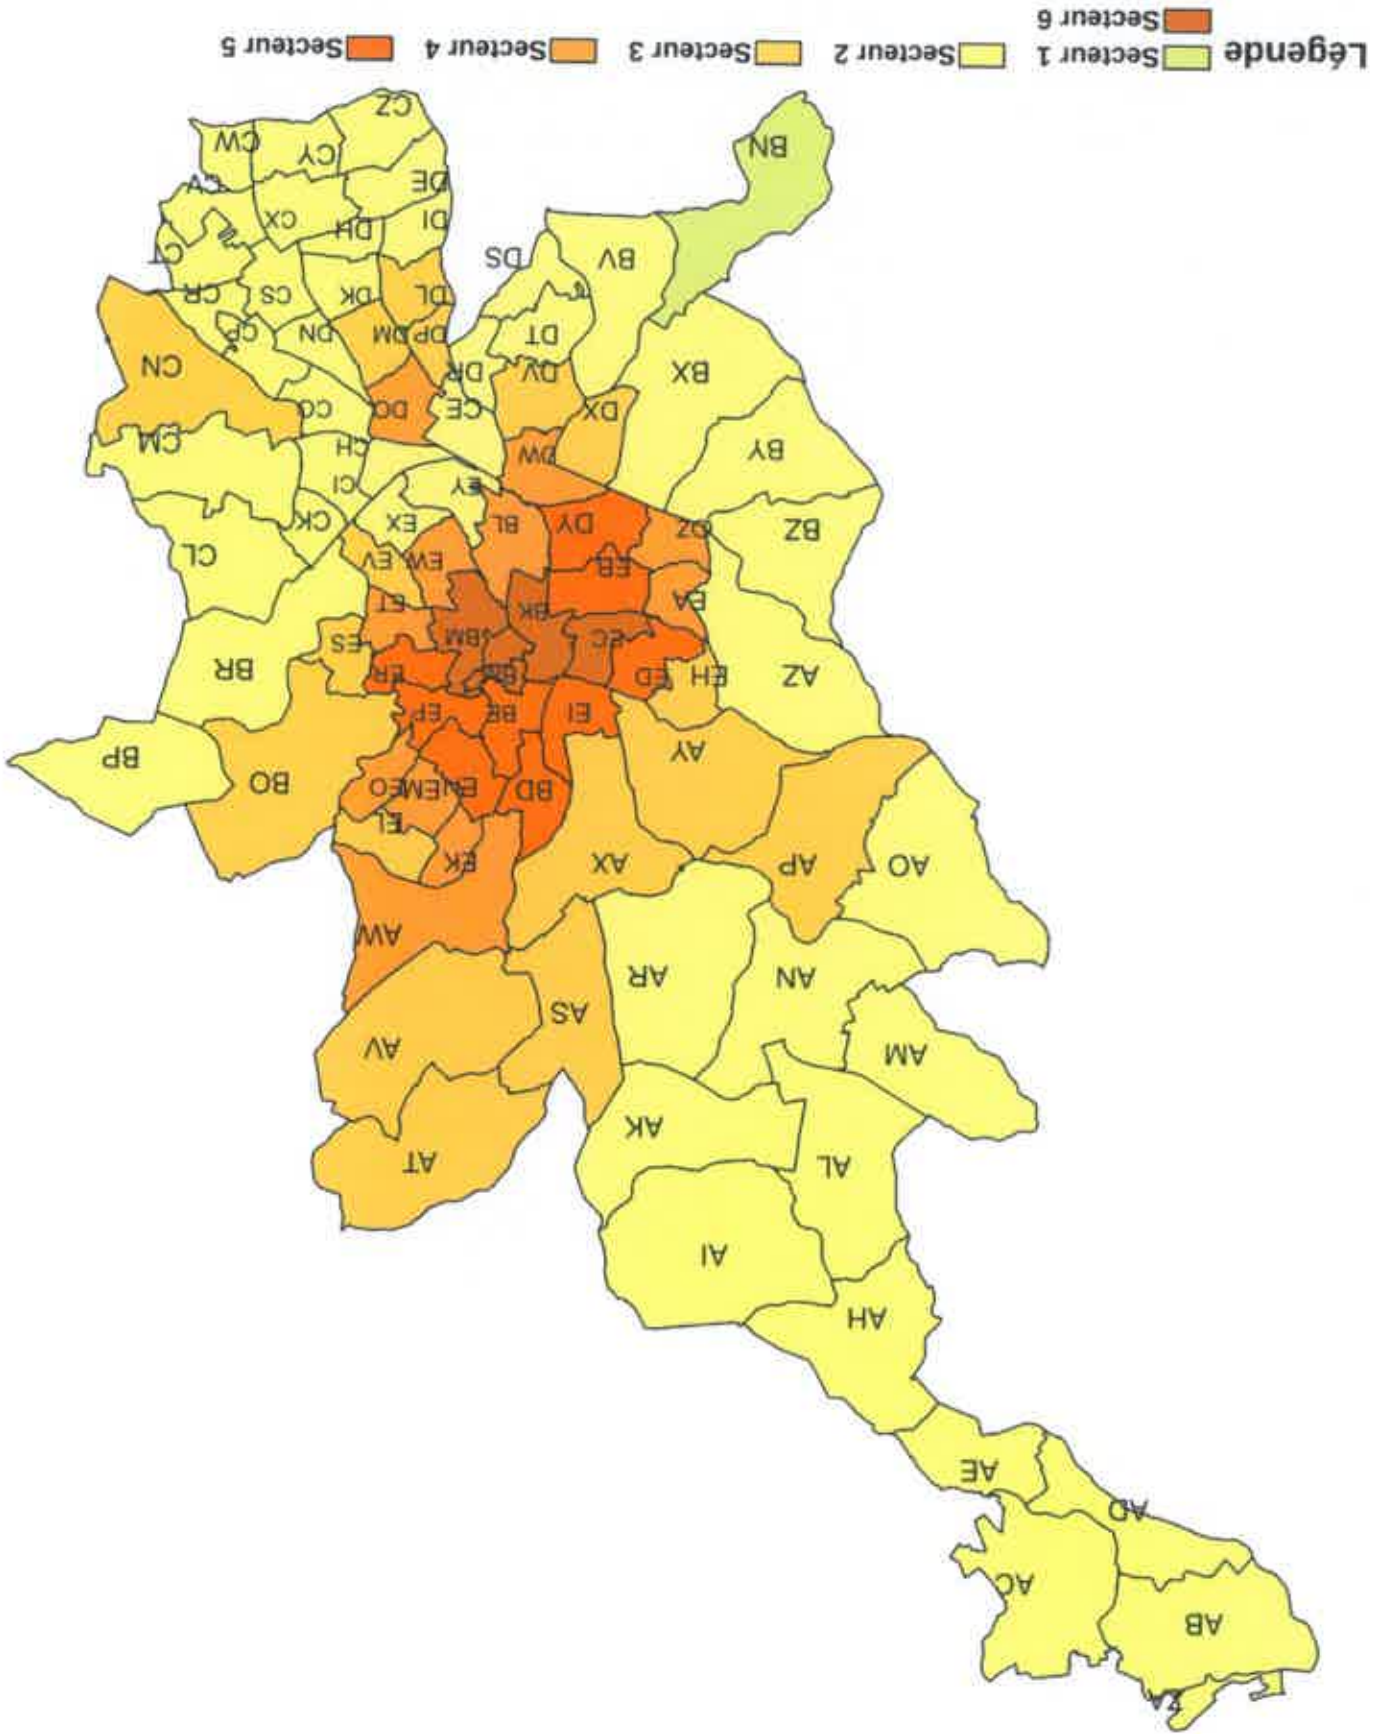

DORDOGNE (24)

Découpage départemental en secteurs

Légende

Secteur 1
Secteur 6

Secteur 2

Secteur 3

Secteur 4

Secteur 5

NONTRON (24311)
Découpage infra-communal en secteurs

NOTRE-DAME-DE-SANILHAC (24312)

Découpage infra-communal en secteurs

Légende
Secteur 1
Secteur 2
Secteur 3
Secteur 4
Secteur 5
Secteur 6

1/1
B

9 H/A

PERIGUEUX (24322)

Découpage infra-communal en secteurs

9H/A

RIBERAC (24352)
Découpage infra-communal en secteurs

8/1/2

SAINT-ASTIER (24372)
Découpage infra-communal en secteurs

118

SARLAT-LA-CANEDA (24520)

Découpage infra-communal en secteurs

Légende
Secteur 1
Secteur 2
Secteur 3
Secteur 4
Secteur 5
Secteur 6

Légende
Secteur 1
Secteur 2
Secteur 3
Secteur 4
Secteur 5
Secteur 6

TERRASSON-LAVILLEDIEU (24547)
Découpage intra-communal en secteurs