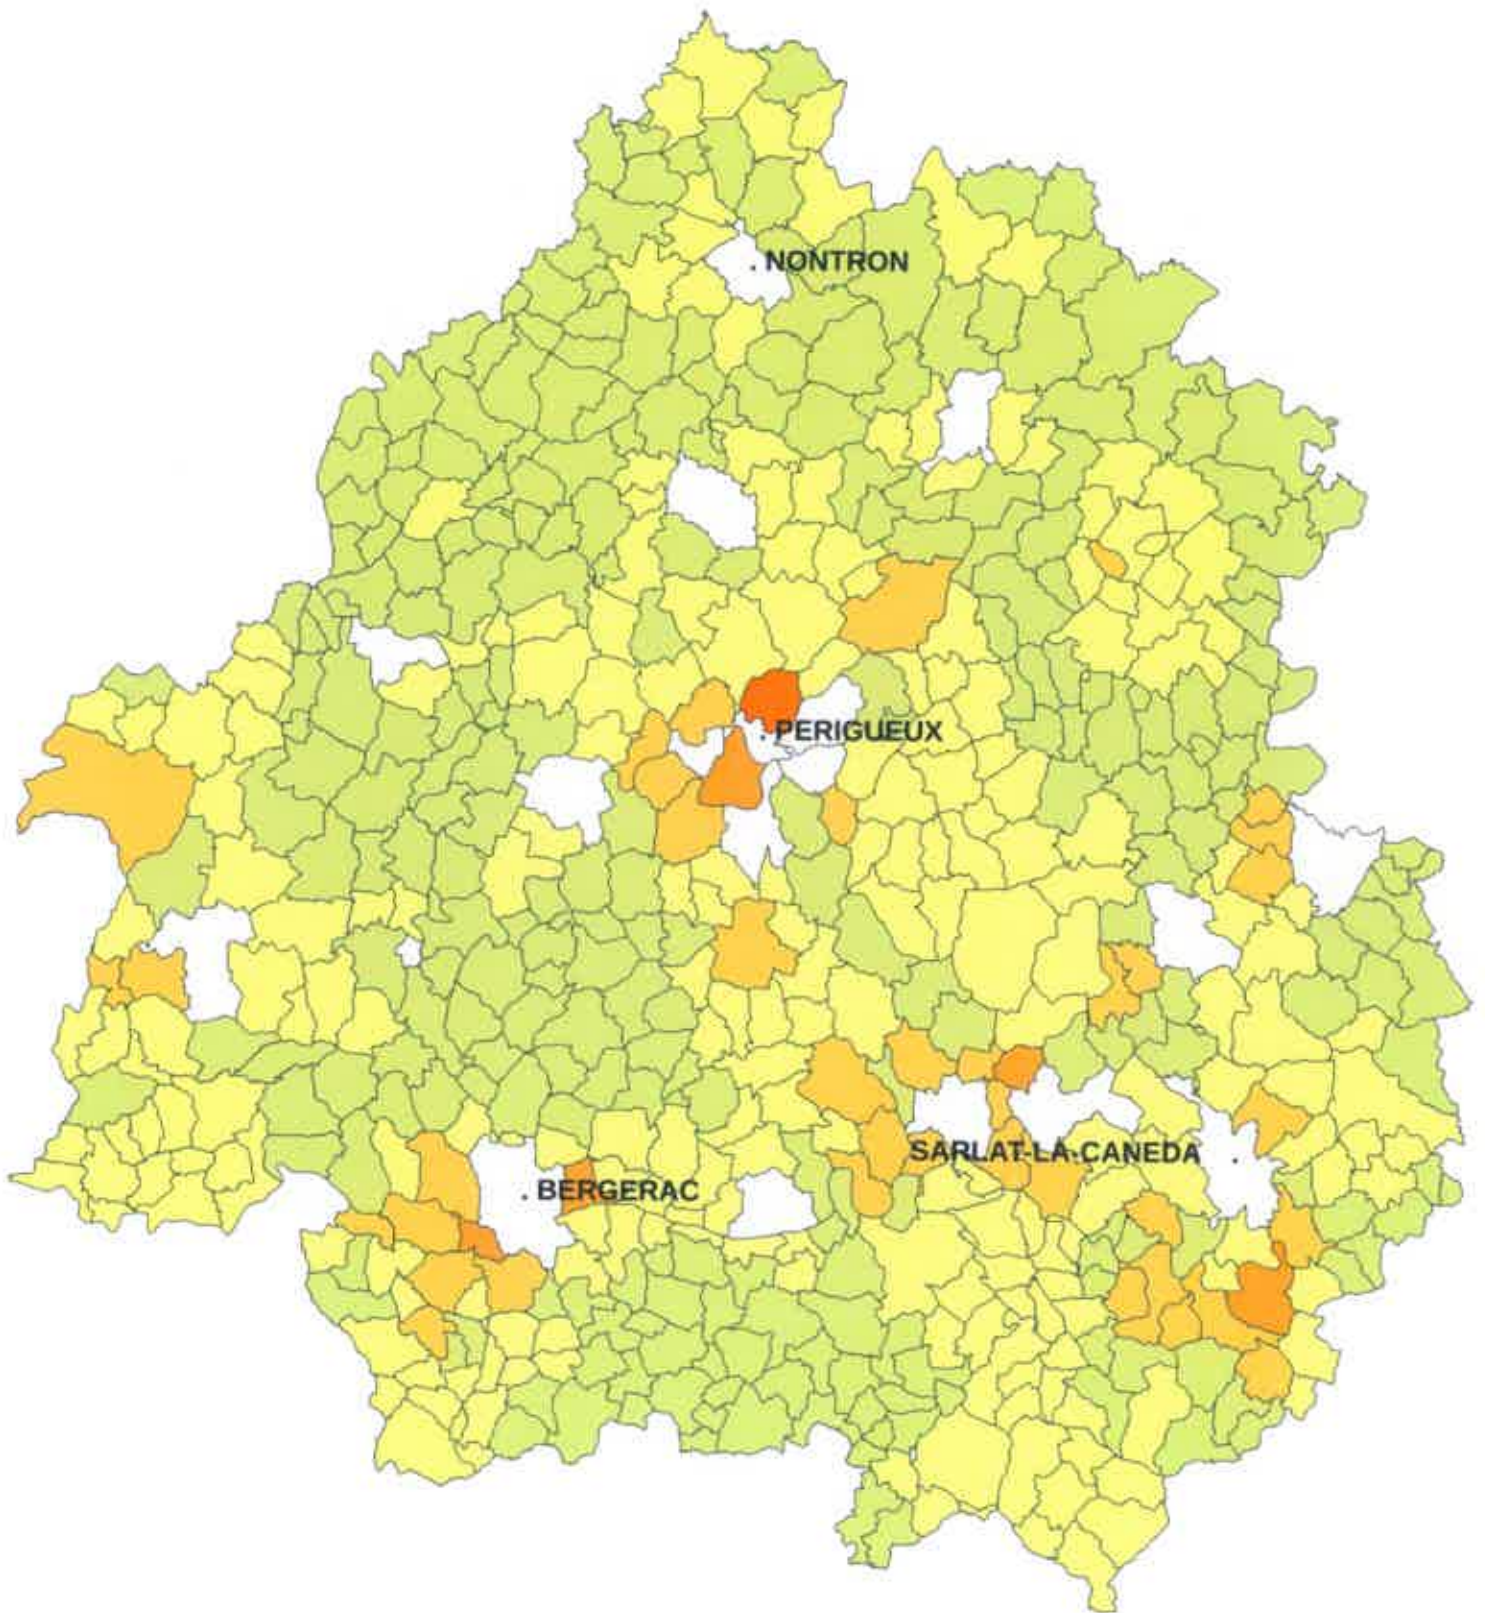

DORDOGNE (24)

Découpage départemental en secteurs

Légende

Secteur 1
Secteur 6

Secteur 2

Secteur 3

Secteur 4

Secteur 5

BERGERAC (24037)

Découpage infra-communal en secteurs

Légende

	Secteur 1		Secteur 2		Secteur 3		Secteur 4		Secteur 5
	Secteur 6								

YHB

BOULAZAC (24053)
Découpage infra-communal en secteurs

Légende
Secteur 1
Secteur 6

Secteur 2

Secteur 3

Secteur 4

Secteur 5

0/1/2

BRANTOME (24064)

Découpage infra-communal en secteurs

Légende

NONTRON (24311)
Découpage infra-communal en secteurs

NOTRE-DAME-DE-SANILHAC (24312)

Découpage infra-communal en secteurs

Légende
Secteur 1
Secteur 2
Secteur 3
Secteur 4
Secteur 5
Secteur 6

1/1
B

9 H/A

PERIGUEUX (24322)