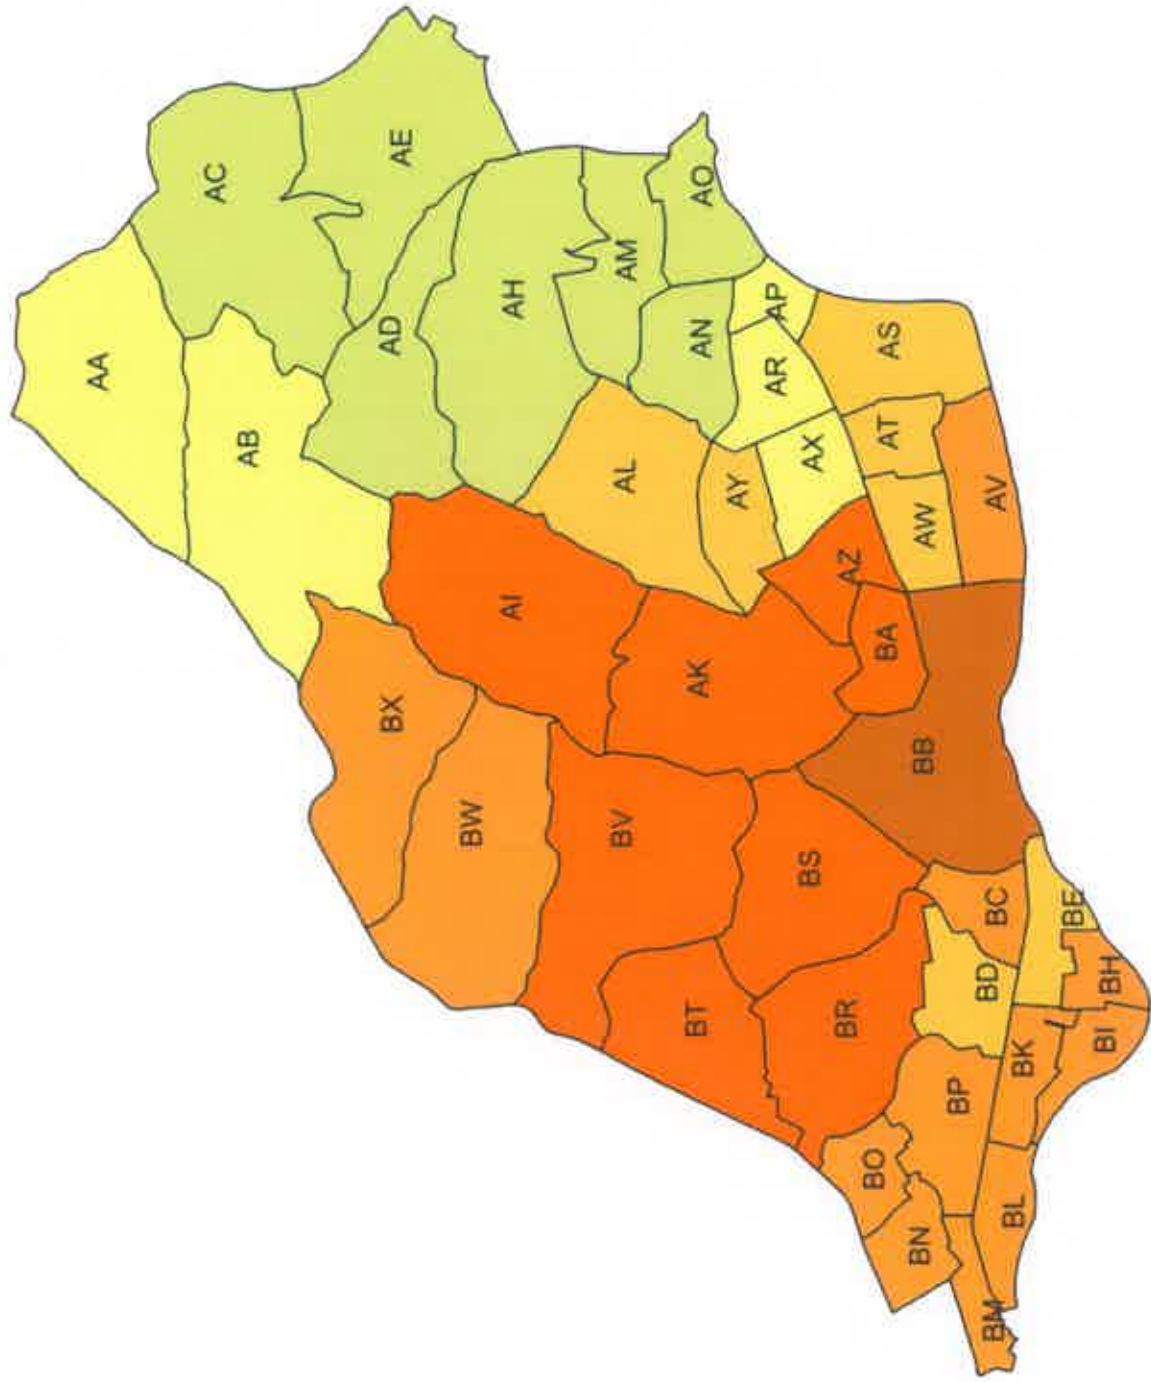

TRELISSAC (24557)
Découpage infra-communal en secteurs

11 B