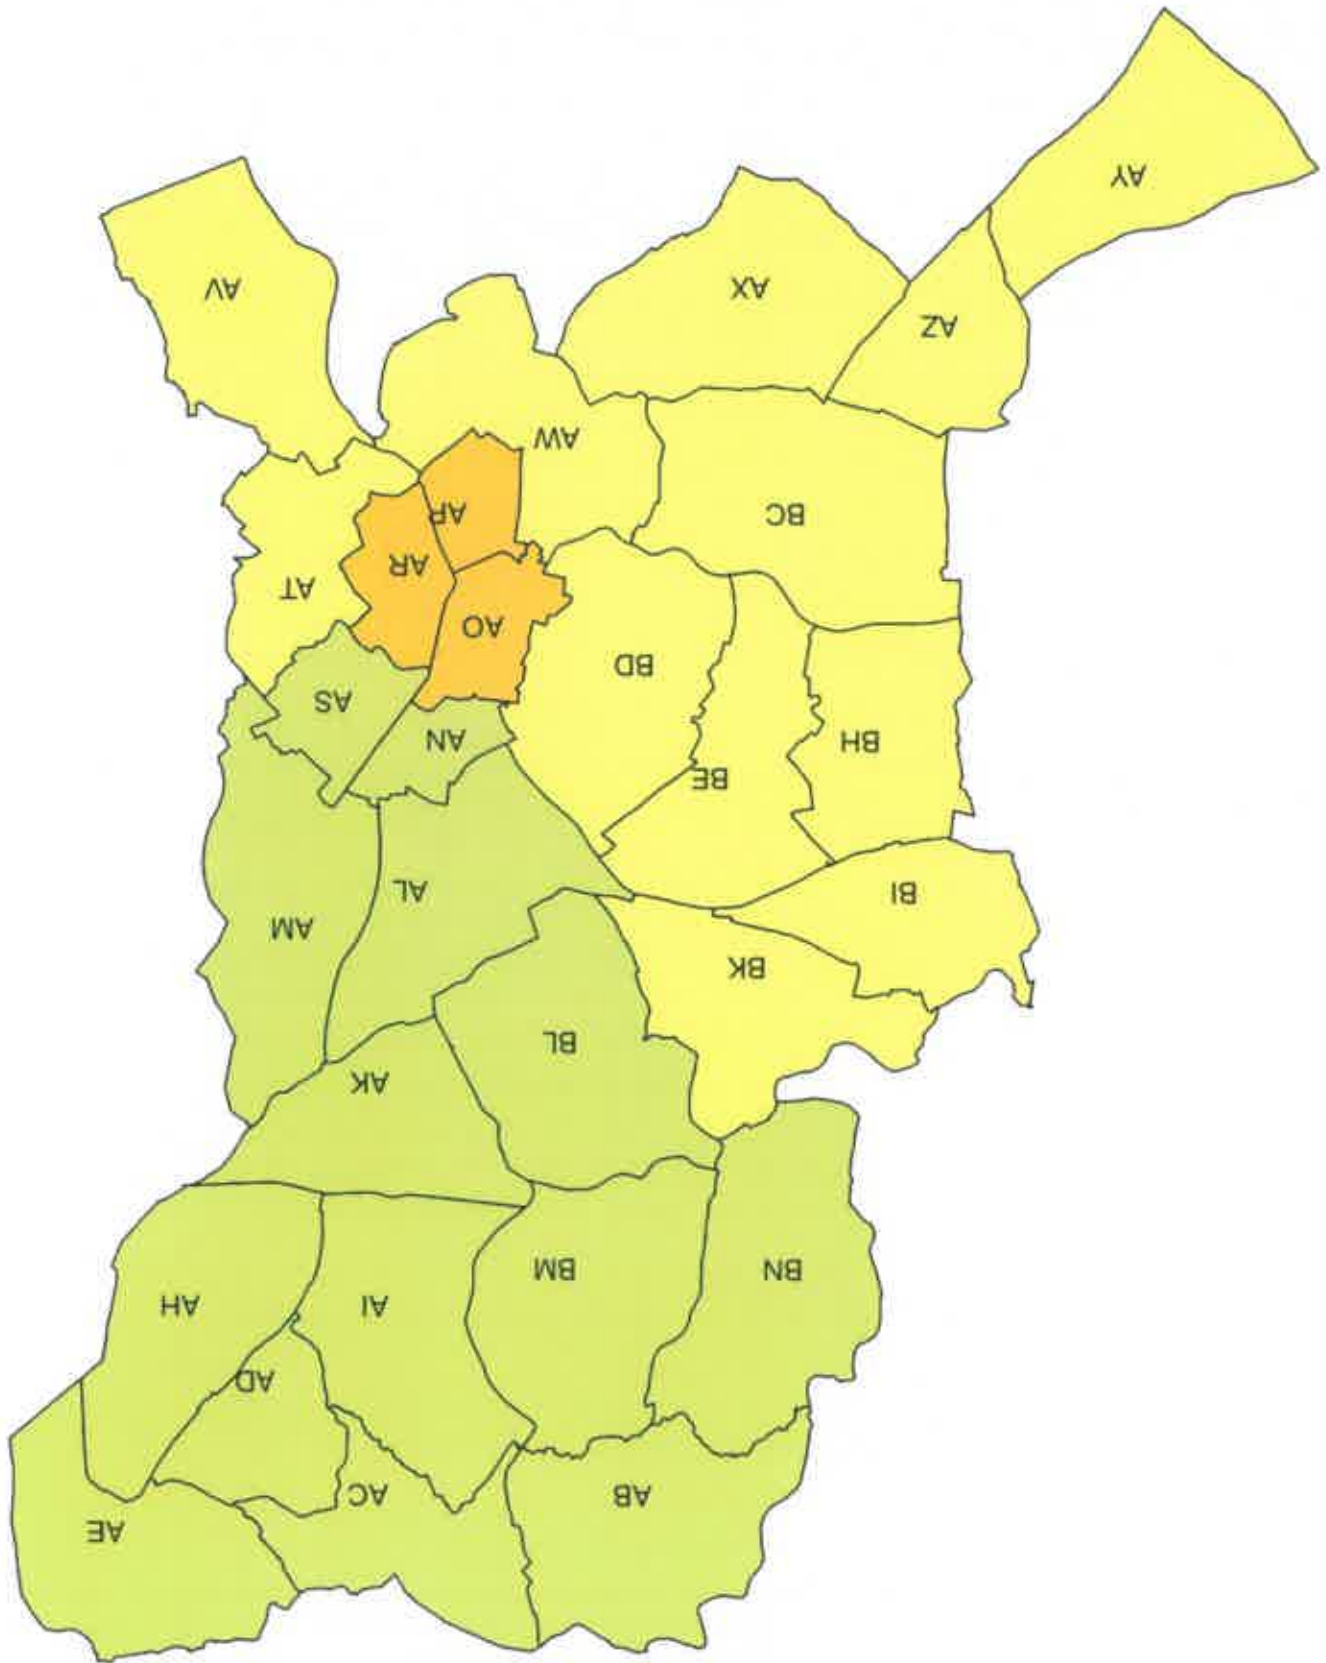

21 Hk

Légende
Secteur 1
Secteur 2
Secteur 3
Secteur 4
Secteur 5
Secteur 6

THIVIERS (24551)
Découpage intra-communal en secteurs