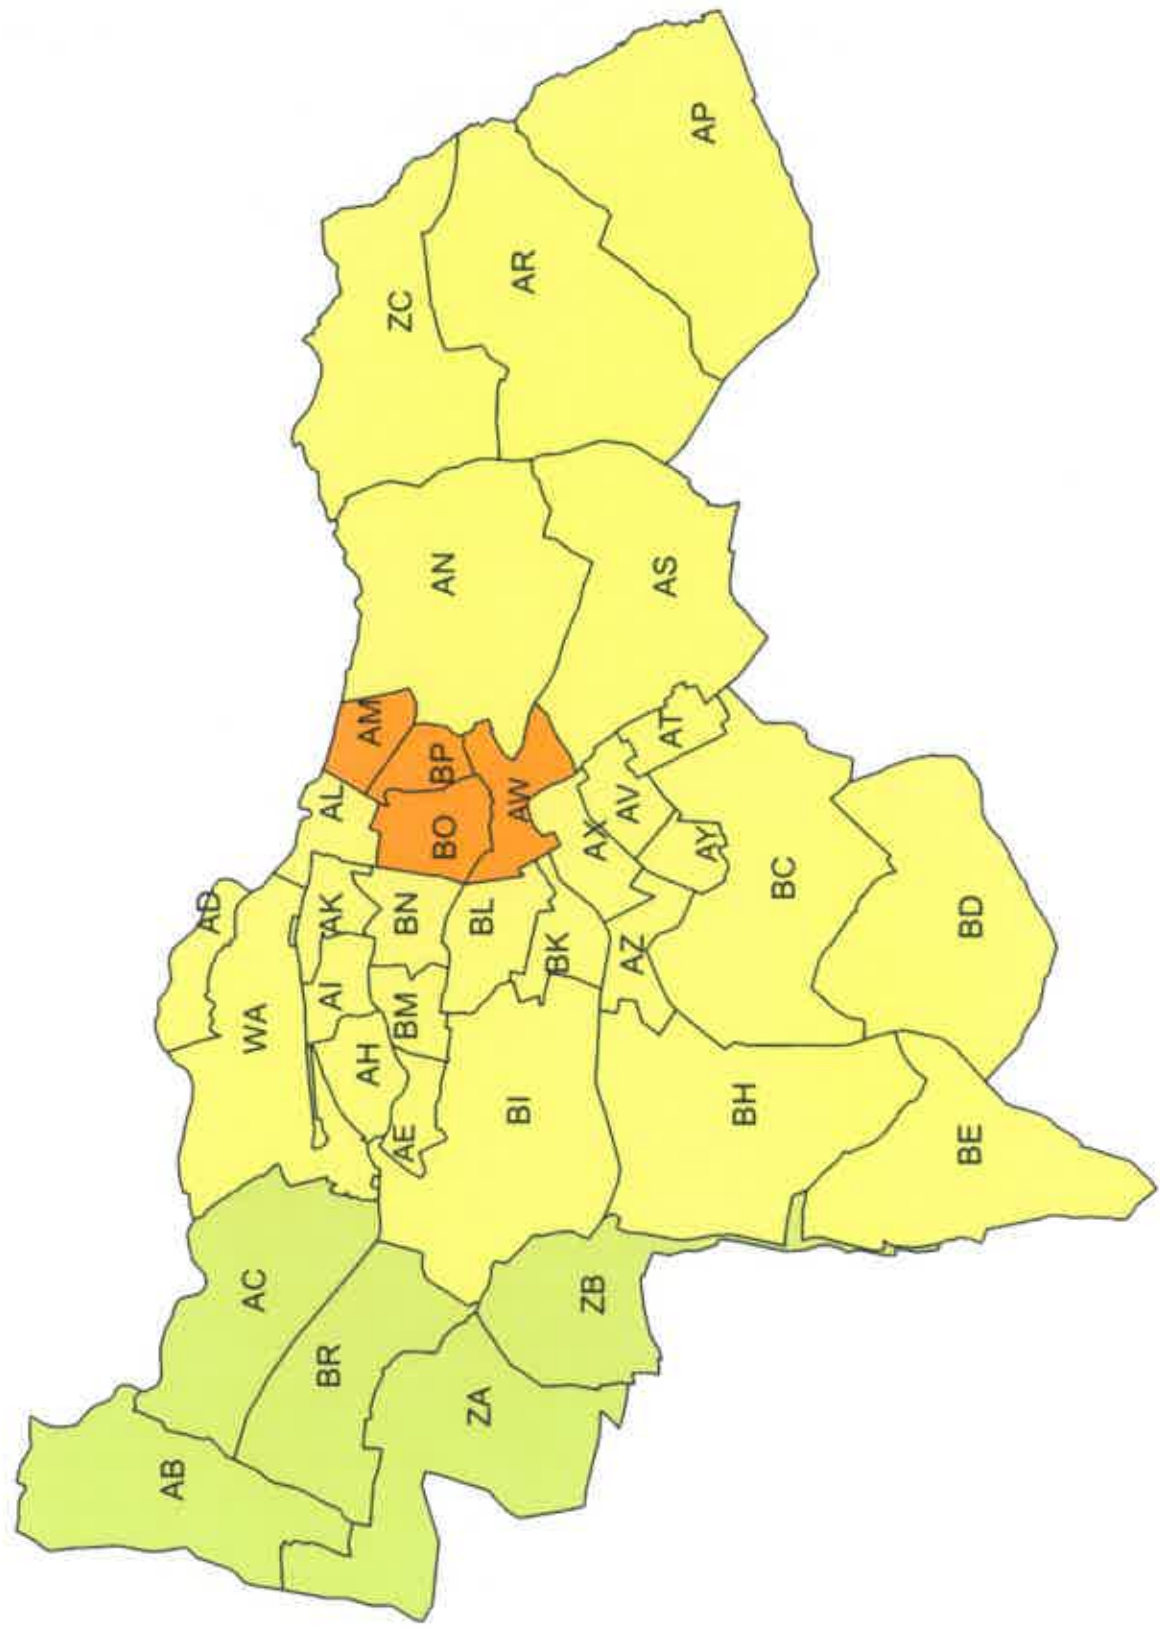

DORDOGNE (24)

Découpage départemental en secteurs

Légende

Secteur 1
Secteur 6

Secteur 2

Secteur 3

Secteur 4

Secteur 5

Secteur 2

Secteur 3

Secteur 4

Secteur 5

0/1/2

BRANTOME (24064)

Découpage infra-communal en secteurs

Légende

NONTRON (24311)
Découpage infra-communal en secteurs

NOTRE-DAME-DE-SANILHAC (24312)

Découpage infra-communal en secteurs

Légende
Secteur 1
Secteur 2
Secteur 3
Secteur 4
Secteur 5
Secteur 6

1/1
B

9 H/A

PERIGUEUX (24322)

Découpage infra-communal en secteurs

9H/A

RIBERAC (24352)
Découpage infra-communal en secteurs

8/1/2

SAINT-ASTIER (24372)
Découpage infra-communal en secteurs

118

SARLAT-LA-CANEDA (24520)

Découpage infra-communal en secteurs