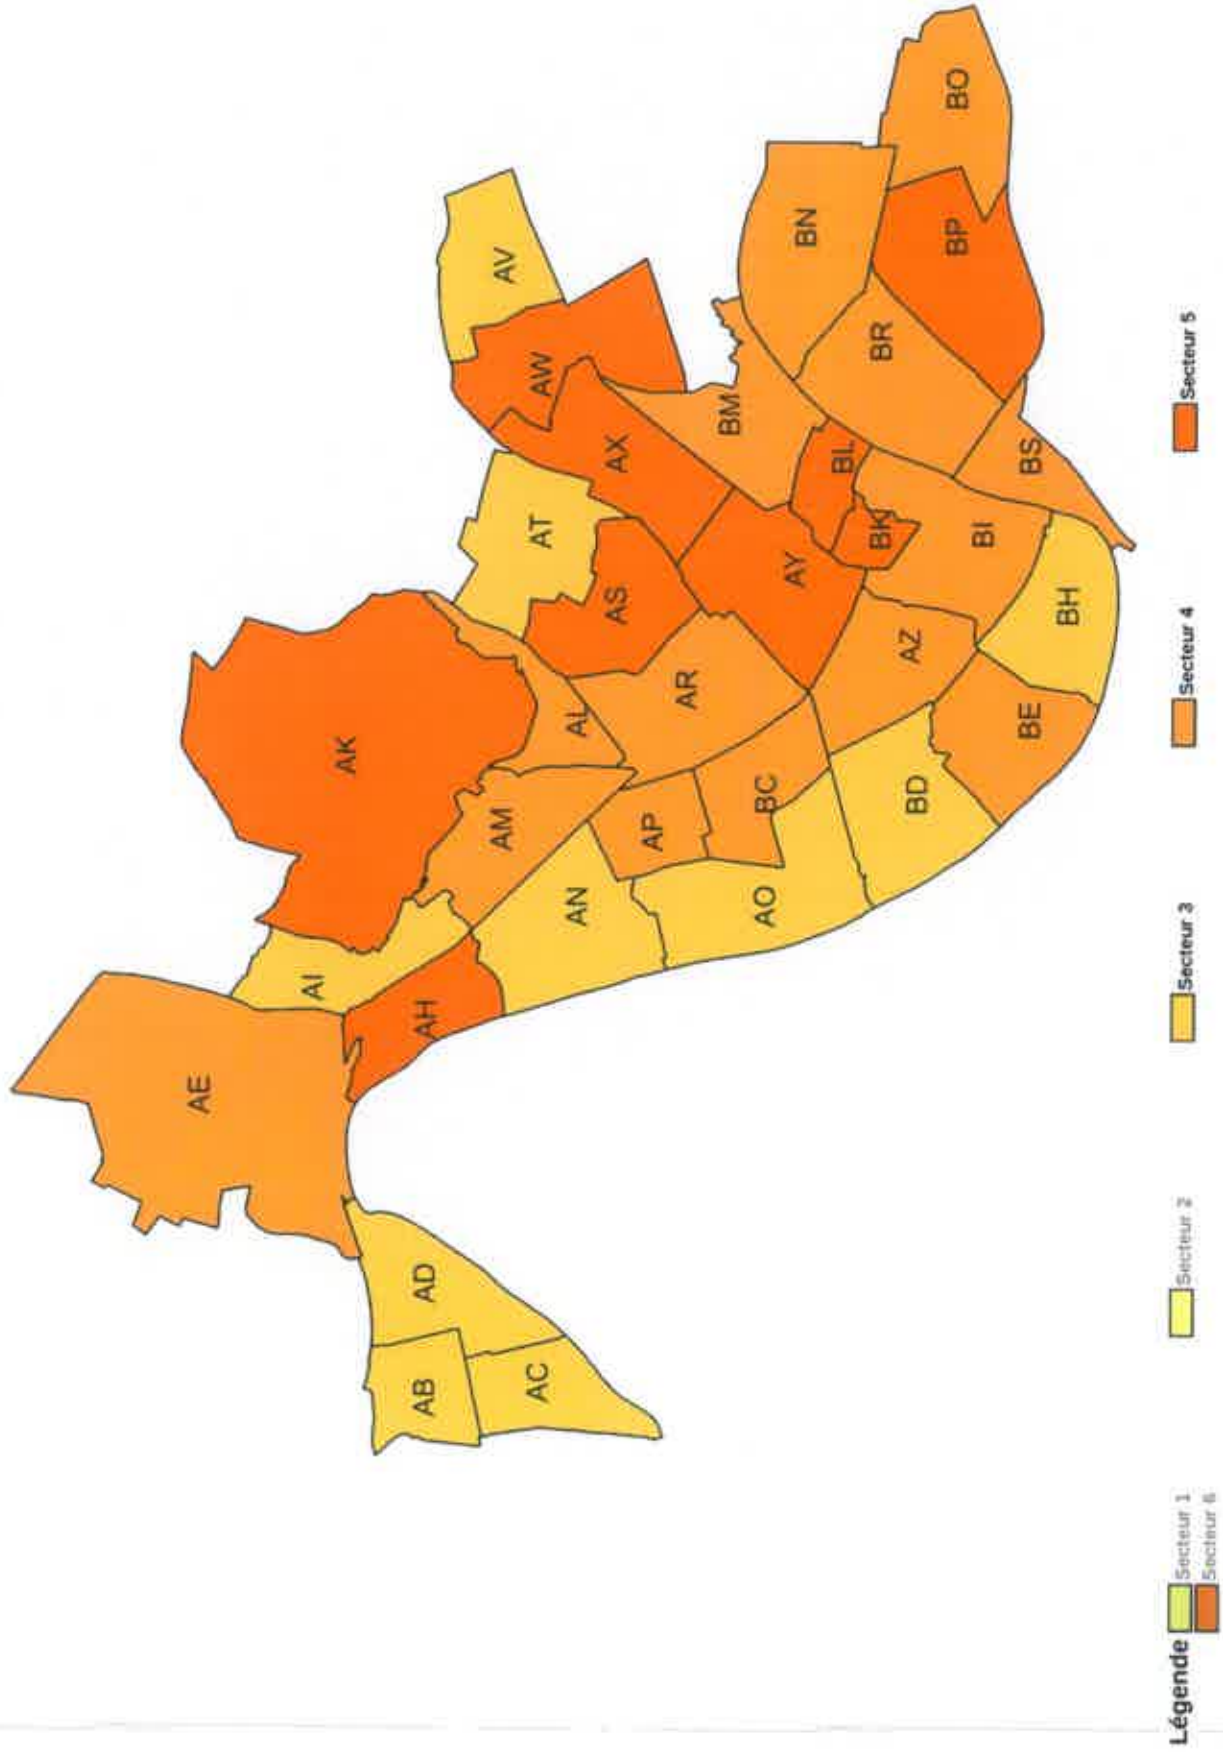

DORDOGNE (24)

Découpage départemental en secteurs

Légende

Secteur 1
Secteur 6

Secteur 2

Secteur 3

Secteur 4

Secteur 5

NONTRON (24311)
Découpage infra-communal en secteurs

NOTRE-DAME-DE-SANILHAC (24312)

Découpage infra-communal en secteurs

Légende
Secteur 1
Secteur 2
Secteur 3
Secteur 4
Secteur 5
Secteur 6

1/1
B

9 H/A

PERIGUEUX (24322)

Découpage infra-communal en secteurs

9H/A

RIBERAC (24352)
Découpage infra-communal en secteurs

8/1/2

SAINT-ASTIER (24372)
Découpage infra-communal en secteurs

118

SARLAT-LA-CANEDA (24520)

Découpage infra-communal en secteurs

Légende
Secteur 1
Secteur 2
Secteur 3
Secteur 4
Secteur 5
Secteur 6

Légende
Secteur 1
Secteur 2
Secteur 3
Secteur 4
Secteur 5
Secteur 6

TERRASSON-LAVILLEDIEU (24547)
Découpage intra-communal en secteurs