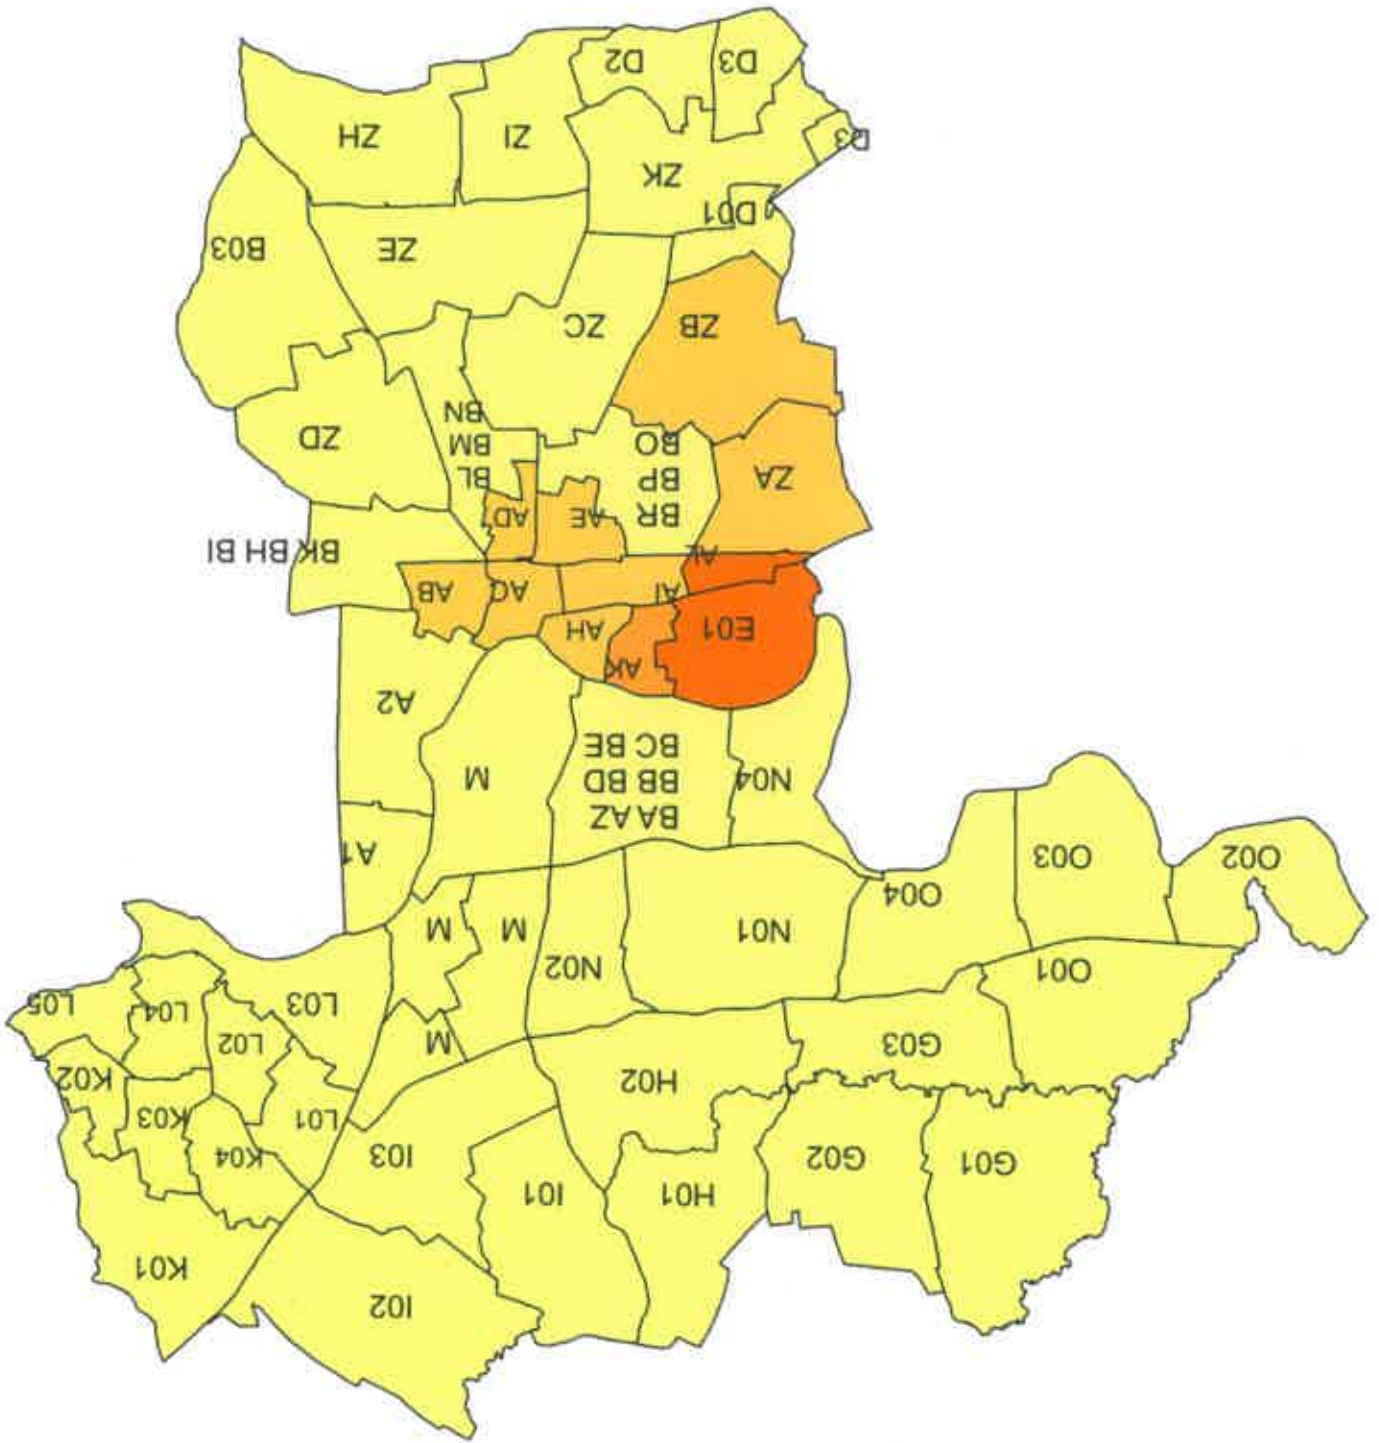

DORDOGNE (24)

Découpage départemental en secteurs

Légende

Secteur 1
Secteur 6

Secteur 2

Secteur 3

Secteur 4

Secteur 5

11/8

MARSAC-SUR-L'ISLE (24256)
Découpage infra-communal en secteurs

Légende
Secteur 1
Secteur 6

Secteur 2

Secteur 3

Secteur 4

Secteur 5

PHB

Légende
■ Secteur 1
■ Secteur 2
■ Secteur 3
■ Secteur 4
■ Secteur 5
■ Secteur 6

MONPAZIER (24280)
Découpage infra-communal en secteurs

MONTIGNAC (24291)
Découpage infra-communal en secteurs

21/10

9/11/13

Légende
Secteur 1
Secteur 2
Secteur 3
Secteur 4
Secteur 5
Secteur 6

Découpage infra-communal en secteurs

9H/A

RIBERAC (24352)
Découpage infra-communal en secteurs

8/1/2

SAINT-ASTIER (24372)
Découpage infra-communal en secteurs

118

SARLAT-LA-CANEDA (24520)

Découpage infra-communal en secteurs