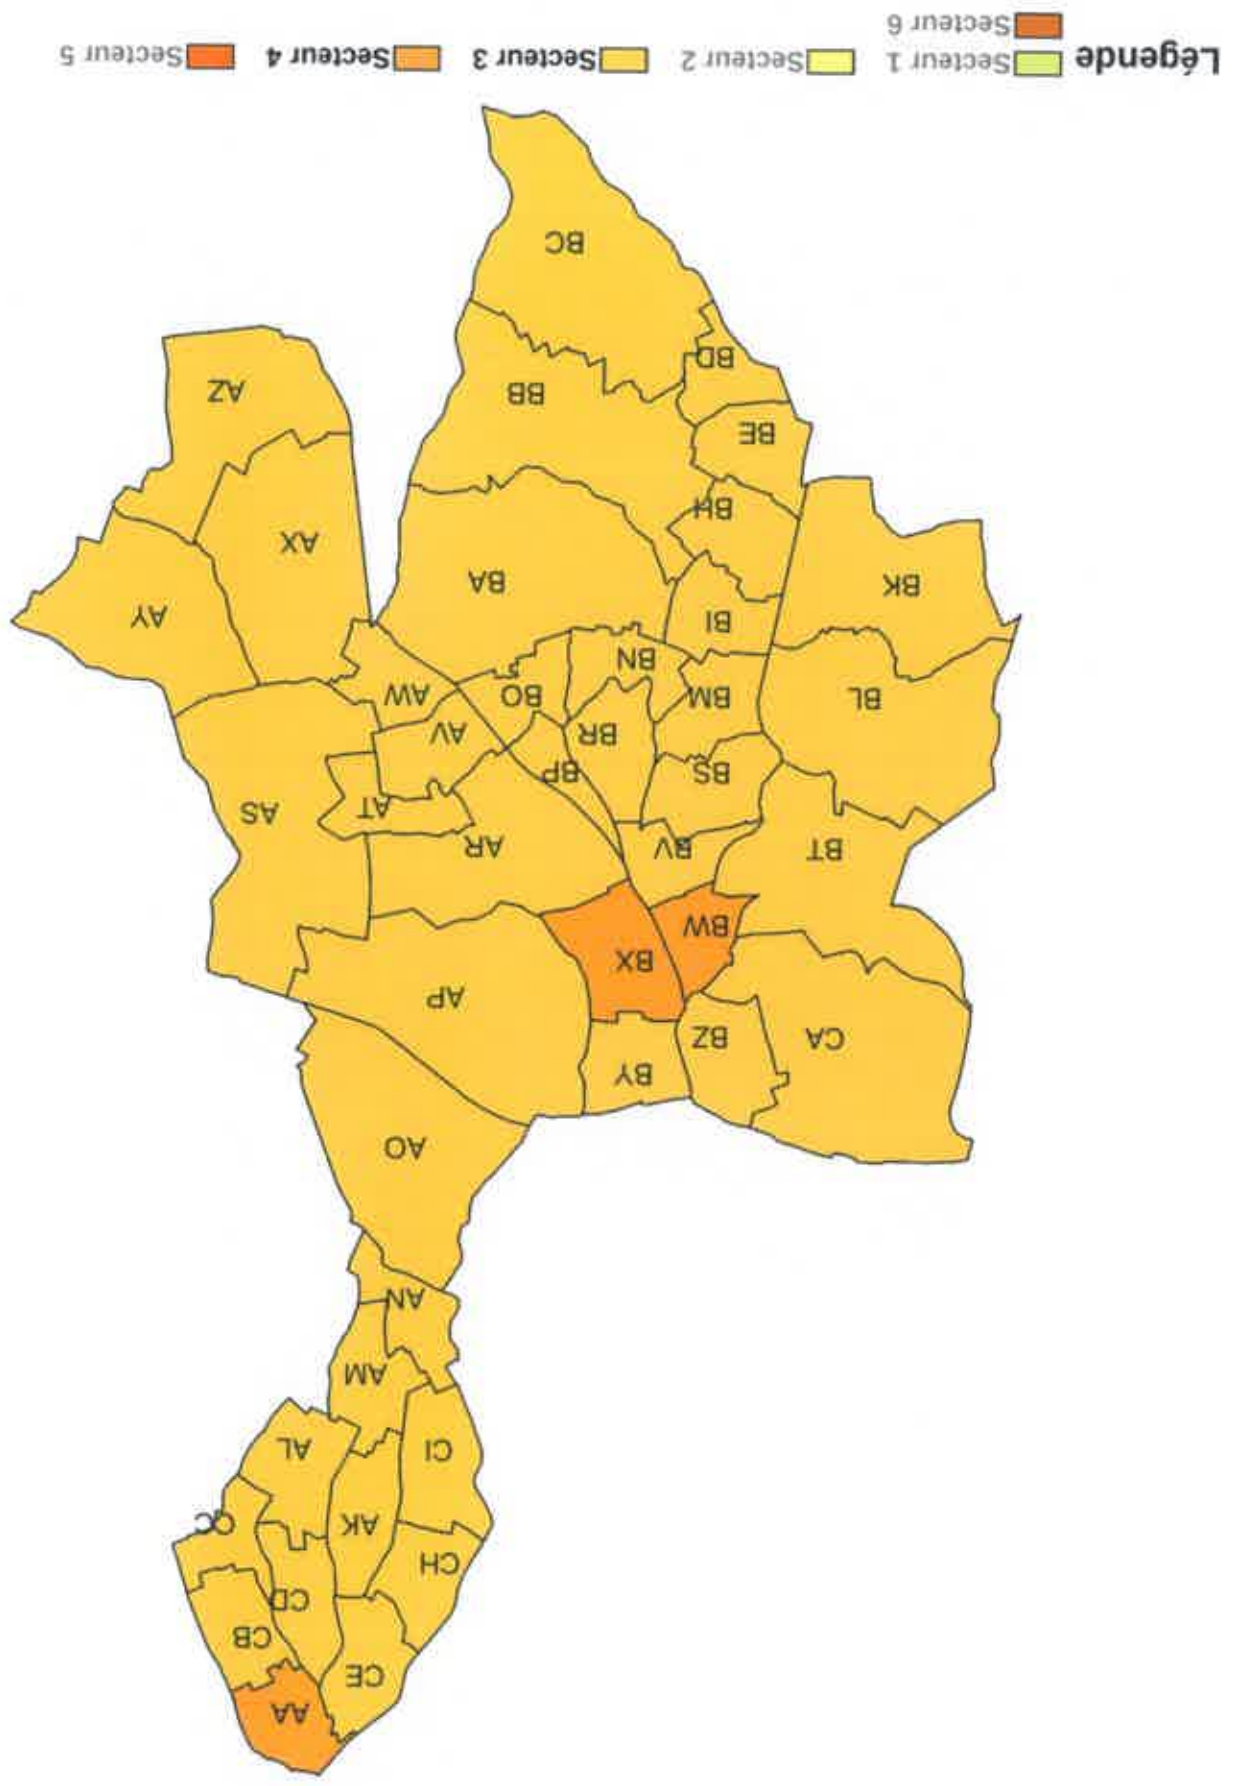

DORDOGNE (24)

Découpage départemental en secteurs

Légende

Secteur 1
Secteur 6

Secteur 2

Secteur 3

Secteur 4

Secteur 5

Légende
■ Secteur 1
■ Secteur 2
■ Secteur 3
■ Secteur 4
■ Secteur 5
■ Secteur 6

MONPAZIER (24280)
Découpage infra-communal en secteurs

MONTIGNAC (24291)
Découpage infra-communal en secteurs

21/10

9/11/13

Légende
Secteur 1
Secteur 2
Secteur 3
Secteur 4
Secteur 5
Secteur 6

MONTPON-MENESTROL (24294)
Découpage infra-communal en secteurs

MUSSIDAN (24299)
Découpage infra-communal en secteurs

Légende
Secteur 1
Secteur 2
Secteur 3
Secteur 4
Secteur 5
Secteur 6

418

YH B

Légende
Secteur 1
Secteur 2
Secteur 3
Secteur 4
Secteur 5
Secteur 6

NONTRON (24311)
Découpage infra-communal en secteurs

NOTRE-DAME-DE-SANILHAC (24312)

Découpage infra-communal en secteurs

Légende
Secteur 1
Secteur 2
Secteur 3
Secteur 4
Secteur 5
Secteur 6

1/1
B

9 H/A

PERIGUEUX (24322)