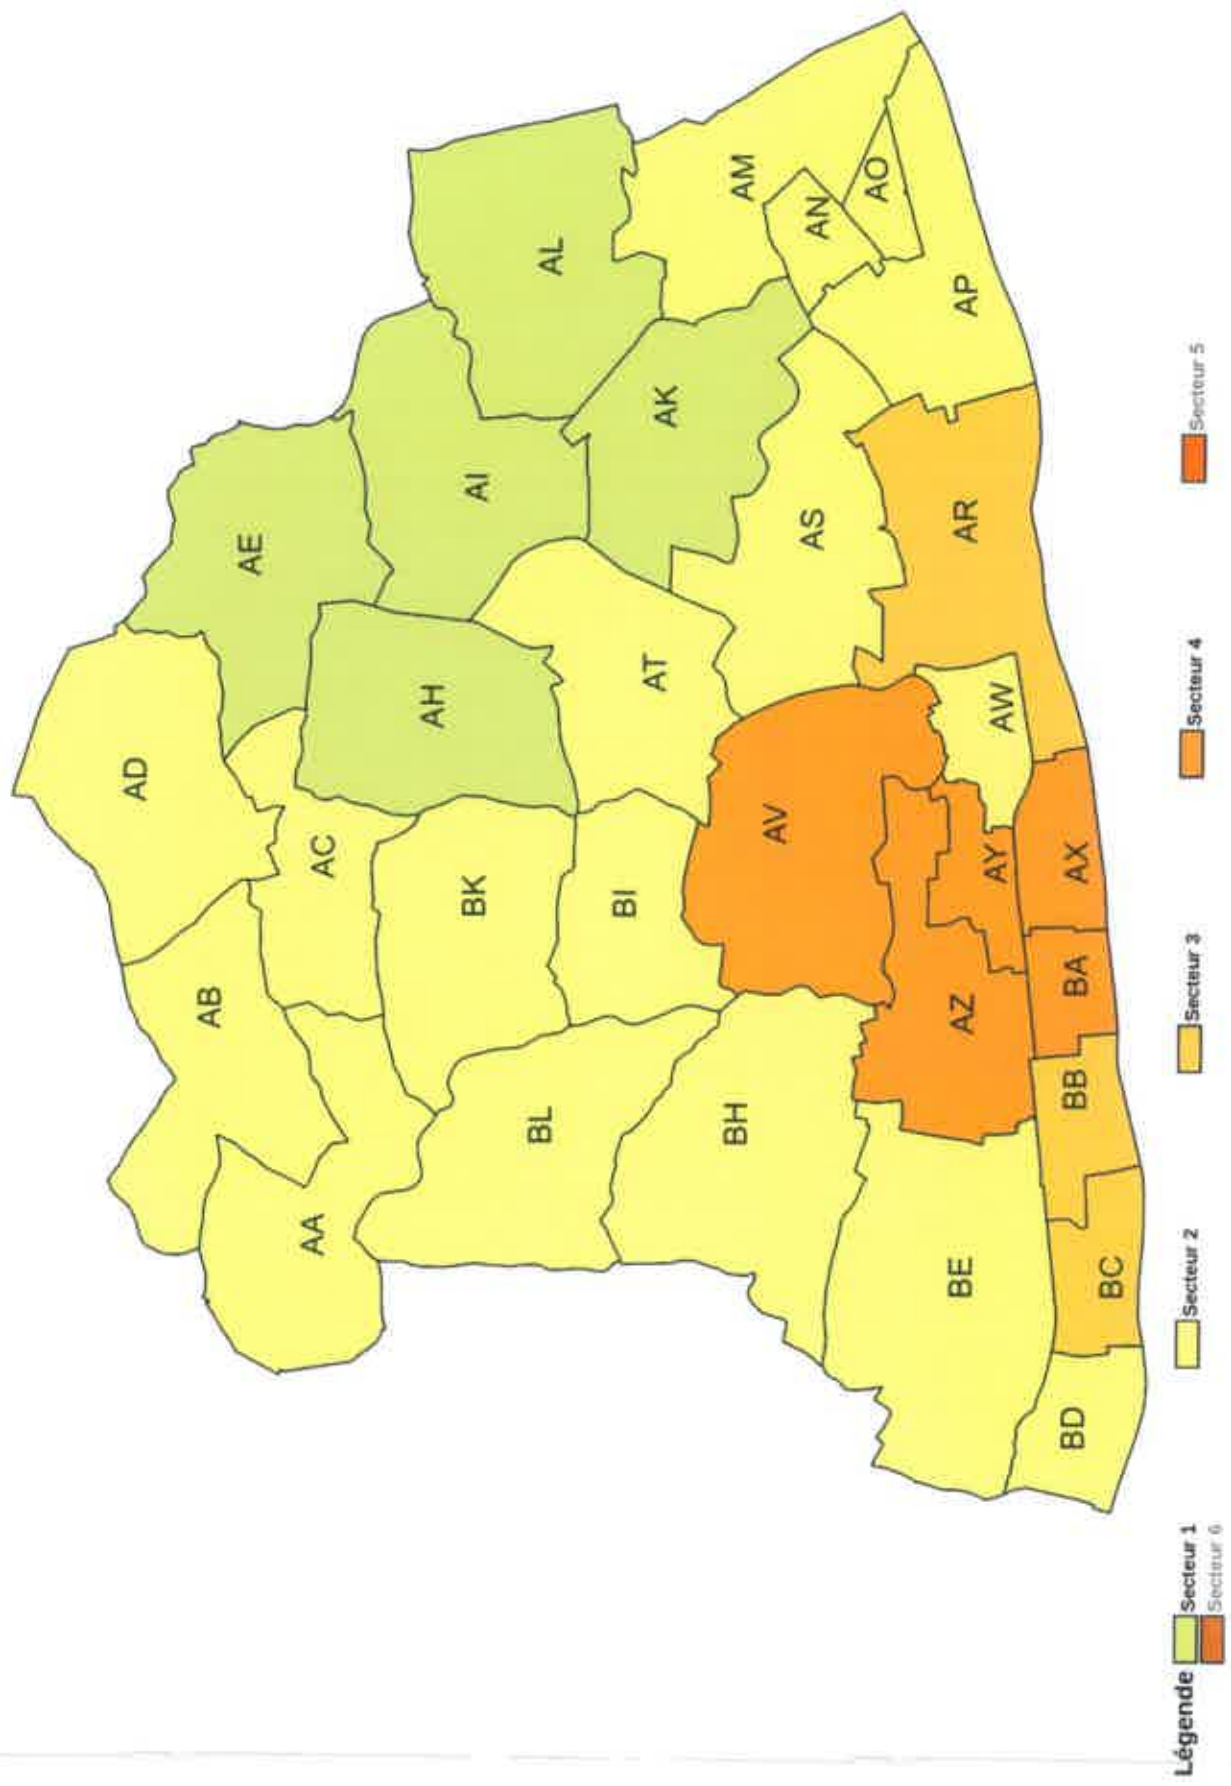

DORDOGNE (24)

Découpage départemental en secteurs

Légende

Secteur 1
Secteur 6

Secteur 2

Secteur 3

Secteur 4

Secteur 5

 Secteur 1	 Secteur 2	 Secteur 3	 Secteur 4	 Secteur 5
 Secteur 6				

9/11/03

LE BUGUE (24067)
Découpage infra-communal en secteurs

Légende
Secteur 1
Secteur 6

Secteur 2

Secteur 3

Secteur 4

Secteur 5

4/13

LES EYZIES-DE-TAYAC-SIREUIL (24172)
Découpage Intra-communal en secteurs

4/13

- Légende**
- Secteur 1
 - Secteur 2
 - Secteur 3
 - Secteur 4
 - Secteur 5

UHF

LALINDE (24223)
Découpage infra-communal en secteurs

11/8

MARSAC-SUR-L'ISLE (24256)
Découpage infra-communal en secteurs

Légende
Secteur 1
Secteur 6

Secteur 2

Secteur 3

Secteur 4

Secteur 5

PHB