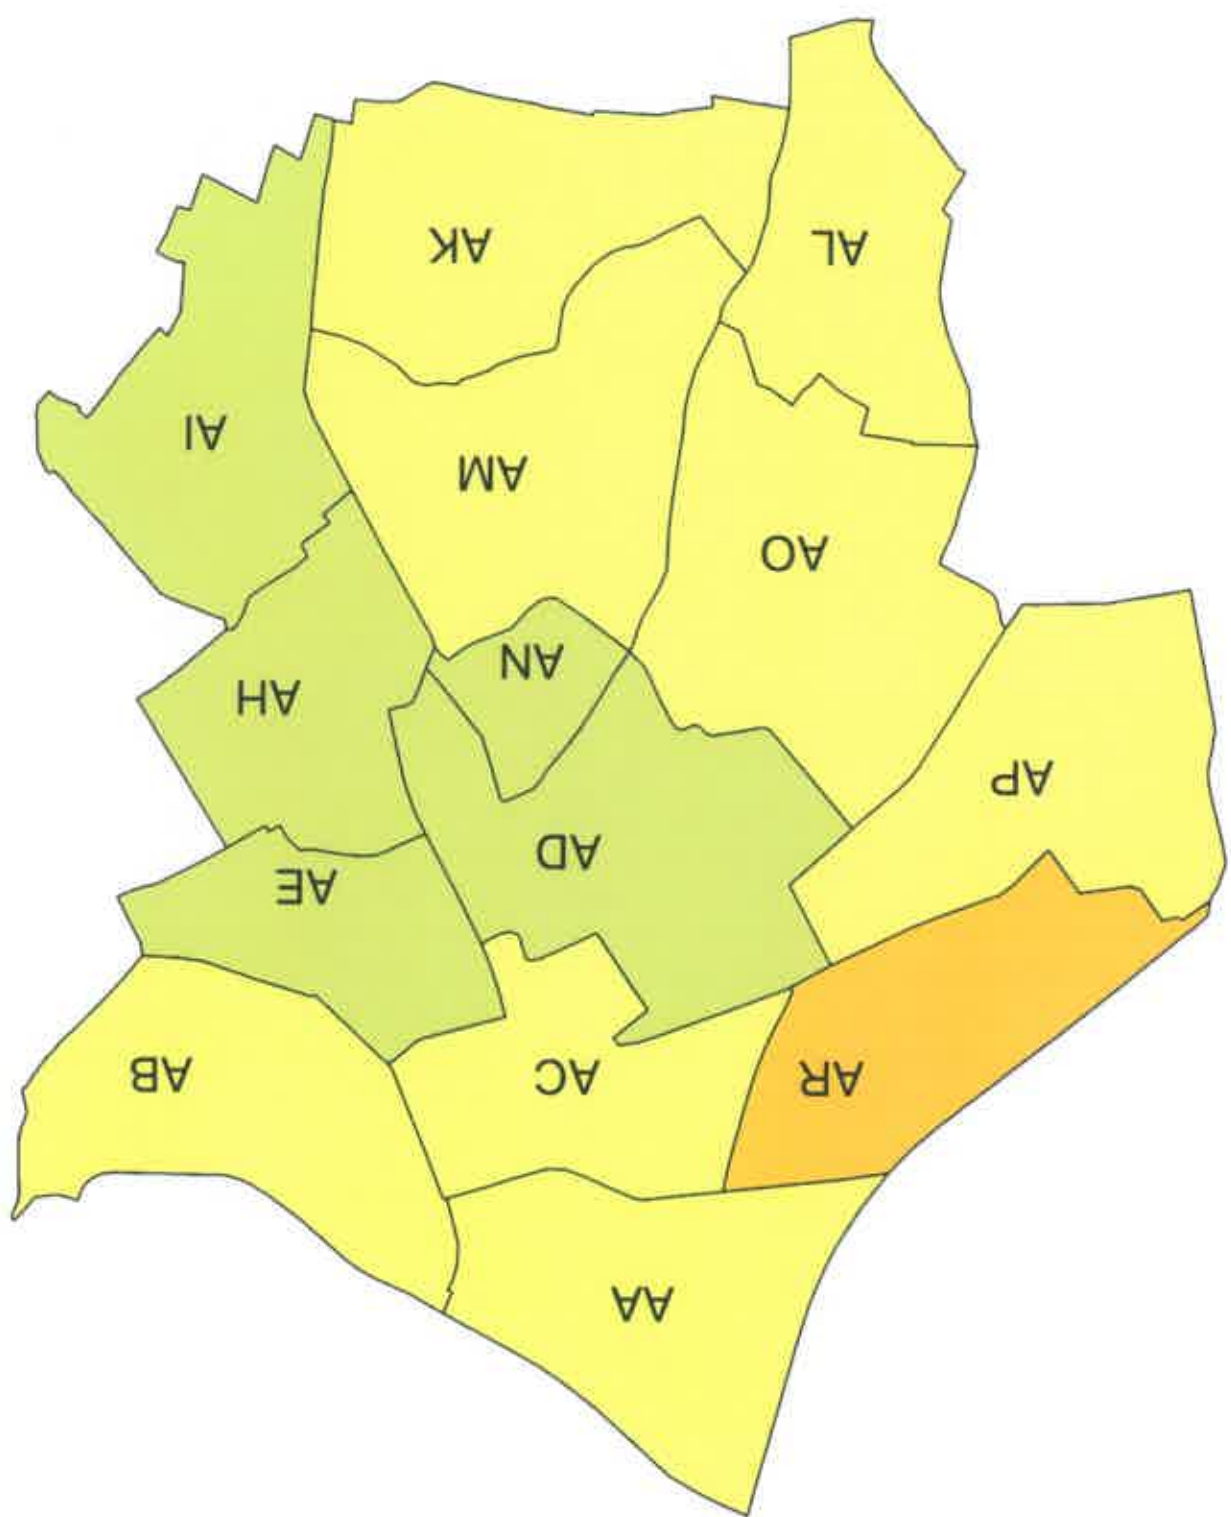

MUSSIDAN (24299)
Découpage infra-communal en secteurs

Légende
Secteur 1
Secteur 2
Secteur 3
Secteur 4
Secteur 5
Secteur 6

418